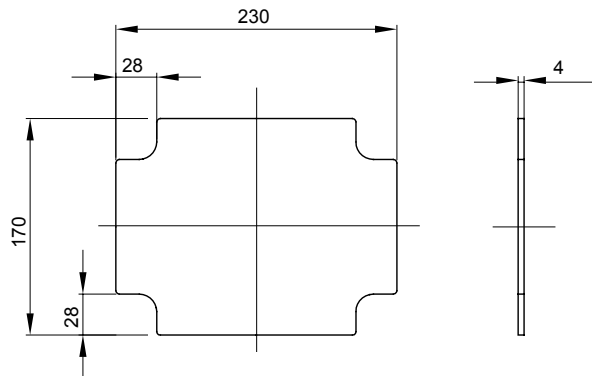

Serie 44 CE - Opbouw waterdichte verdeelkasten conform EN 60670-1 (CEI 23-48) en IEC 60670-22 (CEI 23-94) en gemaakt van hoogwaardige technopolymeren. De serie omvat versies met beschermingsgraad IP44, IP55, IP56 met gladde wanden of met sprintwartels en verschillende soorten deksels: blind/transparant, diep/gewoon, opdruk/schroeven (in kunststof, ook 1/4 slag, of in metaal). Verkrijgbaar in verschillende zelfblussende materialen (tot GWT 960 °C). Geschikt voor gewone aansluitingen, voor speciaal gebruik en voor industrieel gebruik.

Materiaal		Isolatie	Voor Q-DIN	10
Voor verdeelkasten	GW42004 - GW42005 - GW42006 - GW42007		Voor dozen afmetingen	240 x 190
Voor dozen hartafstand BxH (mm)		240 x 190	Electrocod	0303

DIMENSIONAL

STANDARDS/APPROVALS