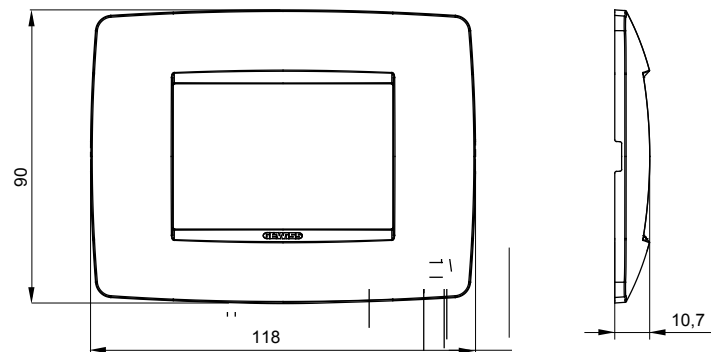

DIMENSIONAL

TECHNICAL SYMBOLOGY

STANDARDS/APPROVALS