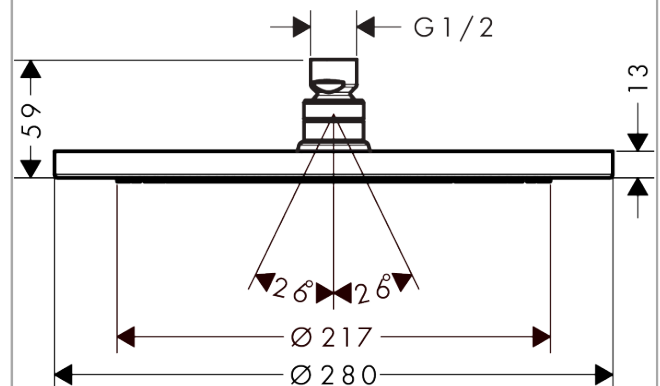

Maattekening