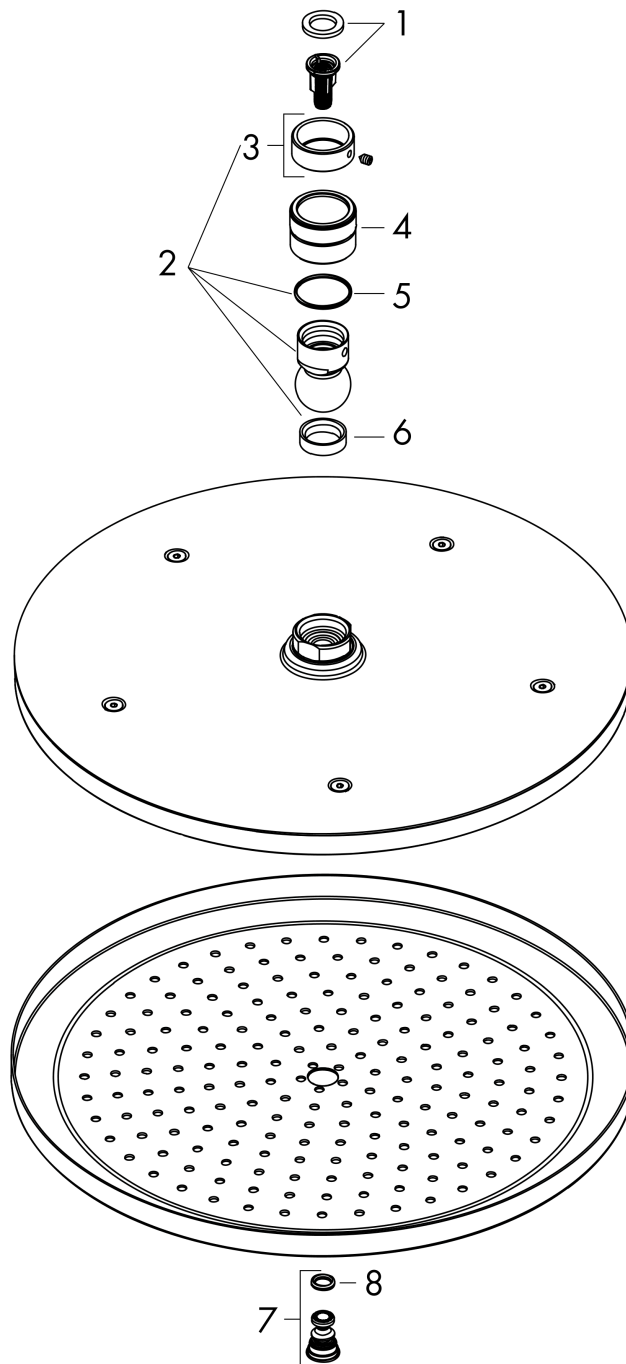

Croma
hoofddouche 280 1jet
 Finish: **chrom** Artikelnummer: **26220000**

Beschrijving

- diameter straalplaat 280 mm
- RainAir volle zachte regenstraal
- functie van: 9,5 l/min
- maximale doorstroomhoeveelheid bij 3 bar: 15,6 l/min
- hoek hoofddouche verstelbaar
- afdekplaat van metaal
- straalplaat voor reiniging afneembaar
- Kiwa K6053_Showers EN1112

Artikeldetails

Vrijblijvende advies
 verkoopprijs excl. BTW 407,50 €

Vrijblijvende advies
 verkoopprijs incl. BTW 493,08 €

Technologie

Designprijzen

Productfoto

Maattekening

Doorstroomdiagram

De verbruikswaarden werden in overeenstemming met de praktijk met de bijbehorende armaturen (thermostaat/mengkraan/inbouwventiel) gemeten.

Croma
 hoofddouche 280 1jet
 Finish: chroom Artikelnummer: 26220000

Explosietekening

Bouwjaar: >04/16

Croma
hoofddouche 280 1jet
Finish: **chrom** Artikelnummer: **26220000**

Reserveonderdelenlijst

Bouwjaar: >04/16

Regel	Beschrijving	Artikelnummer	Prijs incl. BTW	VE
1	filter	97708000	4,96 €	1
2	kogelgewricht	98941000	35,82 €	1
3	borgring	98942000	17,91 €	1
4	moer	97958000	4,96 €	1
5	stelring	97536000	4,96 €	1
6	dichting	97606000	4,96 €	1
7	AIR ventiel	95794000	27,95 €	1
8	O-ring 7x2	98419000	2,90 €	1