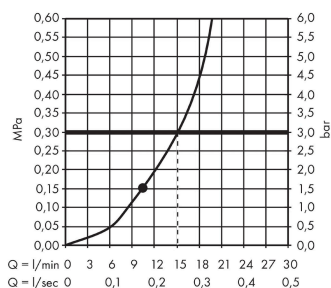

Croma
hoofddouche 280 1jet
 Finish: **chrom** Artikelnummer: **26220000**

Beschrijving

- diameter straalplaat 280 mm
- RainAir volle zachte regenstraal
- functie van: 9,5 l/min
- maximale doorstroomhoeveelheid bij 3 bar: 15,6 l/min
- hoek hoofddouche verstelbaar
- afdekplaat van metaal
- straalplaat voor reiniging afneembaar
- Kiwa K6053_Showers EN1112

Artikeldetails

Vrijblijvende advies
 verkoopprijs excl. BTW 407,50 €

Vrijblijvende advies
 verkoopprijs incl. BTW 493,08 €

Technologie

Designprijzen

Productfoto

Maattekening

Doorstroomdiagram