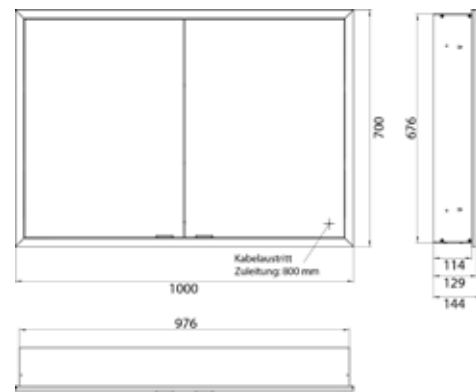

## PRODUKTINFORMATION

Lichtspiegelschrank prime slim, 1.000 mm, 2 Türen, Unterputzmodell, IP20 schwarz/weiß

Art.-Nr.9497 136 05

mit verspiegelter- oder weißer Glasrückwand, 2 stufenlos einstellbare Ablagen, 2 Türen, 2 Steckdosen, stufenlose Lichtsteuerung (an/aus, Helligkeit und Lichtfarbe) über drei in die Glasrückwand integrierte Touchsensoren, Höhe: 700 mm, LED-Beleuchtung