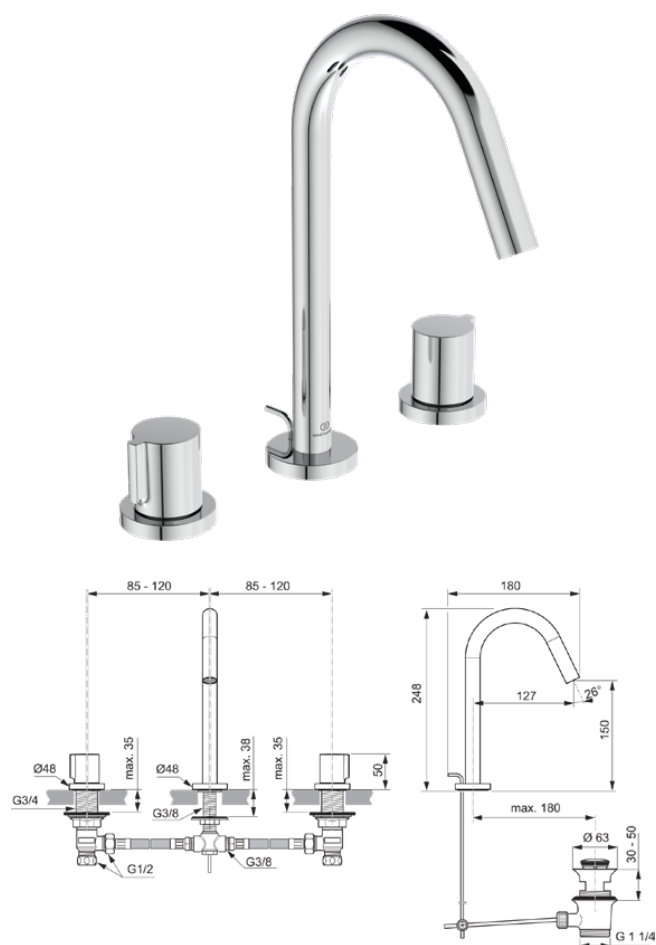

JOY

BC783AA

JOY | Tweegreeps wastafelkraan 218x180x248 mm, 127 mm sprong uitloop in chroom afwerking, 5 l/min (3 bar), met waste | Verborgen straalregelaar, Ecoflow, SmartShine

Afbeelding & technische tekening

Algemene informatie

Productcategorie:	Wastafelmengkranen
Producttype:	Tweegreeps wastafelkraan
Merk:	Ideal Standard
Collectie:	JOY
Ontwerper:	Palomba Serafini Associati
Colour:	AA - Chroom
Afwerking van het oppervlak:	glanzend
Hoogte (mm):	248
Breedte (mm):	218
Lengte / sprong (mm):	180
Bevestigingswijze:	Schachtconstructie
Nettogewicht (kg):	2.07
EAN-code:	3800861086093

JOY

BC783AA

JOY | Tweegreeps wastafelkraan 218x180x248 mm, 127 mm sprong uitloop in chroom afwerking, 5 l/min (3 bar), met waste | Verborgen straalregelaar, Ecoflow, SmartShine

Product specificaties

Lagedrukmodel:	Nee
Materiaal:	Metaal
Materiaal greep:	Metaal
Materiaal afvoer:	Metaal
Materiaalkwaliteit:	Messing
Maximale volumestroom bij 3 bar (l/min):	5
Maximale volumestroom bij 3 bar (l/min) voor alle uitgangen:	5
Max. debiet bij 3 bar (l) voor uitloop:	5
Maximale werkdruk (bar):	10
Minimale werkdruk (bar):	0.5
PVD technologie:	Nee
Vorm van de rozet(ten):	Rond
SmartShine:	Ja
Type uitloop:	Vast
Uitloop type:	Buis
Streamtype:	Belucht
Oppervlakte dekking:	verchromd
Afwerking van het oppervlak:	glanzend
Draibare uitloop:	Nee
Type straalregelaar:	Beluchter
Zichtbaarheid van de straalregelaar:	Verborgen
Verstelbare straalregelaar:	Nee
Anti-vandalisme straalregelaar:	Nee
Contactloze bediening:	Nee
Type greep:	Hendel
Type temperatuurregeling:	Handmatig bediend
Met afvoerplug:	Nee
Met rozet(ten):	Ja
Met volumestroombegrenzer:	Ja
Met grepen:	Ja
Met uitloop:	Ja
Met uittrekbare handdouche:	Nee
Met afvoerset:	Ja
M16.5x1	
EasyFix technologie:	Nee
Bevestigingswijze:	Schachtconstructie
Bevestigingswijze:	Kraangat