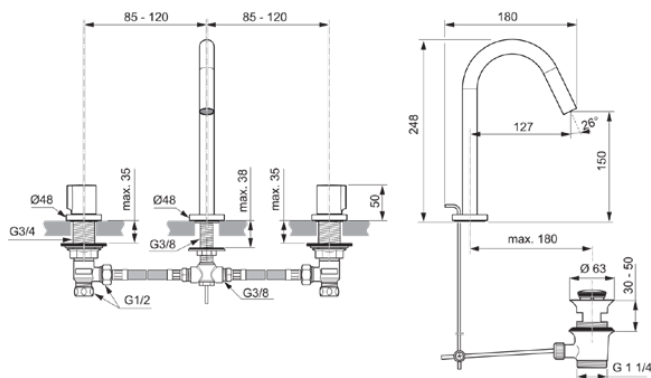

JOY

BC783GN

JOY | Tweegreeps wastafelkraan 218x180x248 mm, 127 mm sprong uitloop in Silver Storm afwerking, 5 l/min (3 bar), met waste | Verborgen straalregelaar, Ecoflow, PVD technologie

Afbeelding & technische tekening

Algemene informatie

Productcategorie:	Wastafelmengkranen
Producttype:	Tweegreeps wastafelkraan
Merk:	Ideal Standard
Collectie:	JOY
Ontwerper:	Palomba Serafini Associati
Colour:	GN - Silver Storm
Afwerking van het oppervlak:	satijn
Hoogte (mm):	248
Breedte (mm):	218
Lengte / sprong (mm):	180
Bevestigingswijze:	Schachtconstructie
Nettogewicht (kg):	2.07
EAN-code:	3800861086482

Kenmerken

Verborgen straalregelaar

Ecoflow

PVD technologie

Downloads

- [EPD](#)
- [Declaration of Conformity](#)
- [Installation Guide](#)
- [Spare Parts List](#)

Productnormen & certificeringen

Normen:	EN 248 | DIN 4109-1 | EN 200
Naam van het ACS-certificaat:	21 ACC LY 810
Naam van het BGCC-certificaat:	14-NURVSPSRB-4111
Aansluitdraad van de straalregelaar:	

Product specificaties

Aantal rozetten:	3
Aantal grepen:	2
BlueStart technologie:	Nee
Kleurcode:	GN
Kleuromschrijving:	Silver Storm
Cool Body Technologie:	Nee
DVGW intrinsiek veilig:	Nee
Toepassing greep:	Volume & temperatuurregeling
Positie greep:	Bovenkant
Ideal Pure technologie:	Nee
Met kettingoog:	Nee
Geïntegreerde elektronica:	Nee