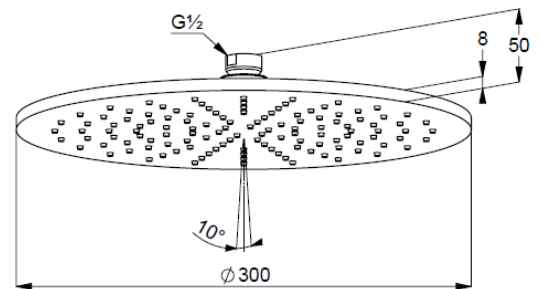

Technische Daten/ Technical Data

KLUDI A-QA
Kopfbrause 1 S
300mm
DN 15

Artikel- Nr.: 64330N1-00

Oberfläche:
N1 Brushed Bronze PVD

Artikeltext
Hersteller KLUDI GmbH & Co. KG
Typ: KLUDI A-QA
Kopfbrause 1 S
300mm
Artikel- Nr.: 64330N1-00

Kopfbrause 1 S
mit einer Strahlart
mit Kalkschnellreinigung
Durchflussmenge bei 3 bar 23 l/min.
Anschlussgewinde G1/2
mit Kugelgelenk
Ø 300mm
Siebdichtung

Produktabbildung/ Product picture

Maßzeichnung/ Dimensional drawing