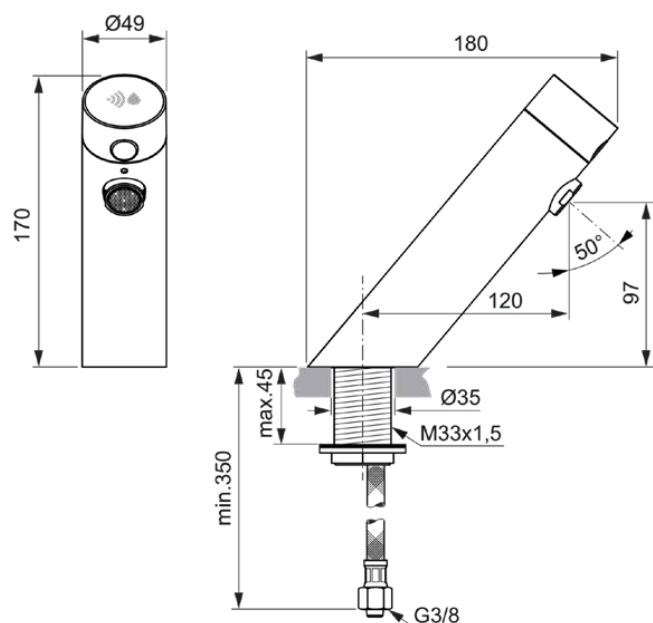

## A7556AA

Sensorflow NEW | Wastafelkraan 49x180x170 mm, 120 mm sprong uitloop in chroom afwerking, 3.8 l/min (3 bar), zonder waste | Batterij, Contactloze bediening, SmartShine

### Algemene informatie

Productcategorie:	Wastafelmengkranen
Producttype:	Wastafelkraan
Merk:	Ideal Standard
Collectie:	Sensorflow NEW
Ontwerper:	Ideal Standard
Colour:	AA - Chroom
Afwerking van het oppervlak:	glanzend
Hoogte (mm):	170
Breedte (mm):	49
Lengte / sprong (mm):	180
Bevestigingswijze:	Schachtconstructie
Nettogewicht (kg):	1.61
VVS:	704194104
EAN-code:	4015413351072