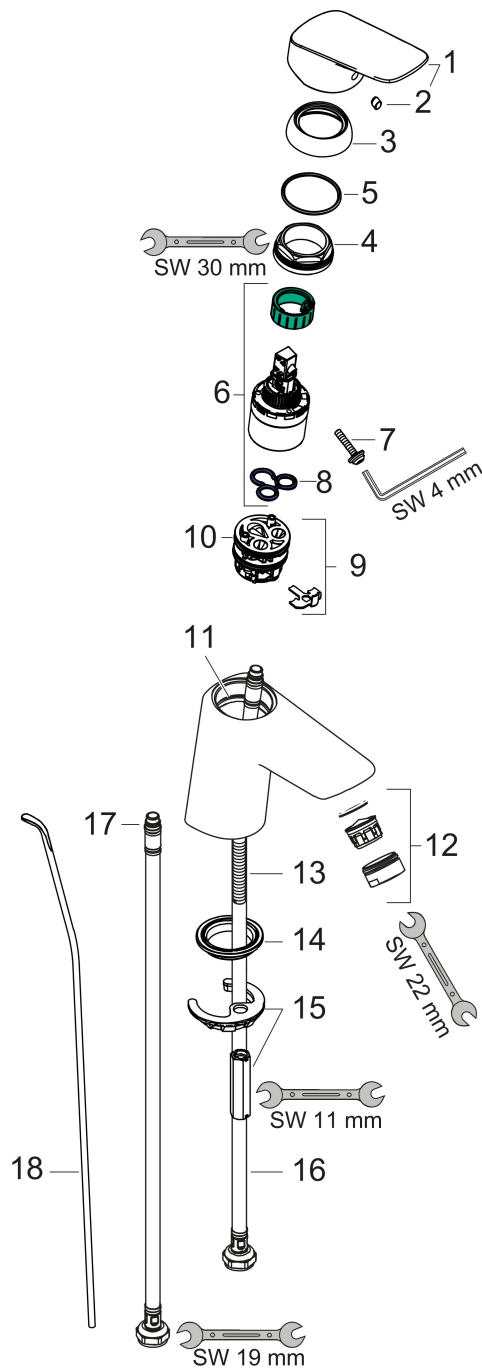

Merk	hansgrohe
Artikelnaam	Logis ééngreeps wastafelmengkraan 70 met metalmet PopUp trekwaste
Art.nr.	71170000
Oppervlakte	chrom
Netto prijs	105,65 EUR

Product foto

Kenmerken

- ComfortZone: 70
- voorsprong uitloop 107 mm
- uitloophoogte: 67 mm
- greepvariant: rechte greep
- vaste uitloop
- straalsoort: normale straal
- maximale doorstroomhoeveelheid bij 3 bar: 5 l/min
- keramisch kardoes
- pop-up afvoergarnituur G 1 ¼
- materiaal afvoergarnituur: metaal
- EU taxonomie: max 6l/min - draagt substantieel bij aan duurzaamheid

Maat tekeningen

Technologie

Certificaat

Merk hansgrohe
 Artikelnaam **Logis** ééngreeps wastafelmengkraan 70 met metalmet PopUp trekwaste
 Art.nr. 71170000
 Oppervlakte chroom
 Netto prijs 105,65 EUR

Stroomschema

Merk	hansgrohe
Artikelnaam	Logis ééngreeps wastafelmengkraan 70 met metalmet PopUp trekwaste
Art.nr.	71170000
Oppervlakte	chrom
Netto prijs	105,65 EUR

Explosietekening voor bouwjaar: >05/17

Merk	hansgrohe
Artikelnaam	Logis ééngreeps wastafelmengkraan 70 met metalmet PopUp trekwaste
Art.nr.	71170000
Oppervlakte	chrom
Netto prijs	105,65 EUR

Onderdelen voor bouwjaar: >05/17

Pos	Beschrijving	Art.nr.	Prijs
1	greep	92224000	40,60
2	greepstop	96338000	3,00
3	afdekkap	97406000	16,60
4	moer	97209000	12,70
5	O-Ring 32x2	98193000	3,00
6	kardoes compl.	92730000	52,00
7	borgschroef	95140000	4,80
8	dichting	95008000	7,70
9	kardoesadapter	98750000	10,40
10	O-Ring 30x2	98186000	3,00
11	O-ring 35x2	92604000	4,80
12	perlator M24x1 (5 l/min)	92372000	16,60
13	schroef M8 x 68	97736000	4,80
14	dichting Ø 42	98722000	4,80
15	schachtbevestigingsset compl.	96016000	25,70
16	aansluitslang 450 mm M8x0,75 G3/8	97206000	25,70
17	O-ring 6,6x1,6	93019000	3,00
18	trekstang	96657000	10,40
a	afvoergarnituur	94139000	71,40