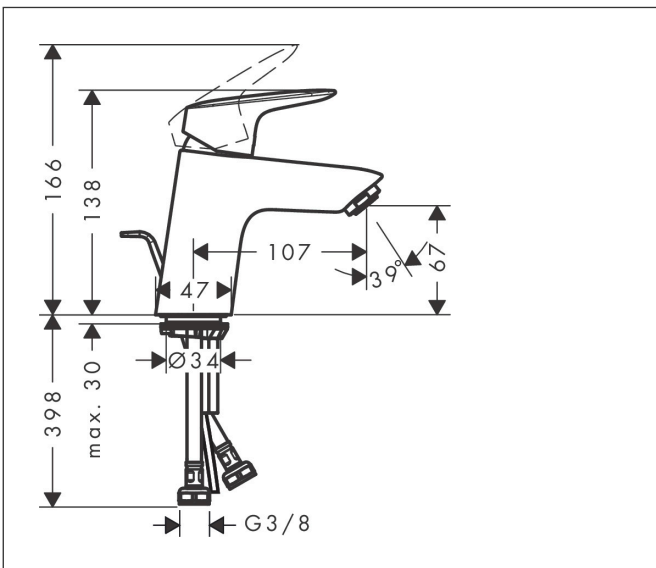

Merk	hansgrohe
Artikelnaam	Logis ééngreeps wastafelmengkraan 70 met metalmet PopUp trekwaste
Art.nr.	71170000
Oppervlakte	chrom
Netto prijs	105,65 EUR

Product foto

Kenmerken

- ComfortZone: 70
- voorsprong uitloop 107 mm
- uitloophoogte: 67 mm
- greepvariant: rechte greep
- vaste uitloop
- straalsoort: normale straal
- maximale doorstroomhoeveelheid bij 3 bar: 5 l/min
- keramisch kardoes
- pop-up afvoergarnituur G 1 ¼
- materiaal afvoergarnituur: metaal
- EU taxonomie: max 6l/min - draagt substantieel bij aan duurzaamheid

Maat tekeningen

Technologie

Certificaat

Merk hansgrohe
 Artikelnaam **Logis** ééngreeps wastafelmengkraan 70 met metalmet PopUp trekwaste
 Art.nr. 71170000
 Oppervlakte chroom
 Netto prijs 105,65 EUR

Stroomschema

Merk	hansgrohe
Artikelnaam	Logis ééngreeps wastafelmengkraan 70 met metalmet PopUp trekwaste
Art.nr.	71170000
Oppervlakte	chrom
Netto prijs	105,65 EUR

Explosietekening voor bouwjaar: >05/17

Merk	hansgrohe
Artikelnaam	Logis ééngreeps wastafelmengkraan 70 met metalmet PopUp trekwaste
Art.nr.	71170000
Oppervlakte	chrom
Netto prijs	105,65 EUR

Onderdelen voor bouwjaar: >05/17

Pos	Beschrijving	Art.nr.	Prijs
1	greep	92224000	40,60
2	greepstop	96338000	3,00
3	afdekkap	97406000	16,60
4	moer	97209000	12,70
5	O-Ring 32x2	98193000	3,00
6	kardoes compl.	92730000	52,00
7	borgschroef	95140000	4,80
8	dichting	95008000	7,70
9	kardoesadapter	98750000	10,40
10	O-Ring 30x2	98186000	3,00
11	O-ring 35x2	92604000	4,80
12	perlator M24x1 (5 l/min)	92372000	16,60
13	schroef M8 x 68	97736000	4,80
14	dichting Ø 42	98722000	4,80
15	schachtbevestigingsset compl.	96016000	25,70
16	aansluitslang 450 mm M8x0,75 G3/8	97206000	25,70
17	O-ring 6,6x1,6	93019000	3,00
18	trekstang	96657000	10,40
a	afvoergarnituur	94139000	71,40