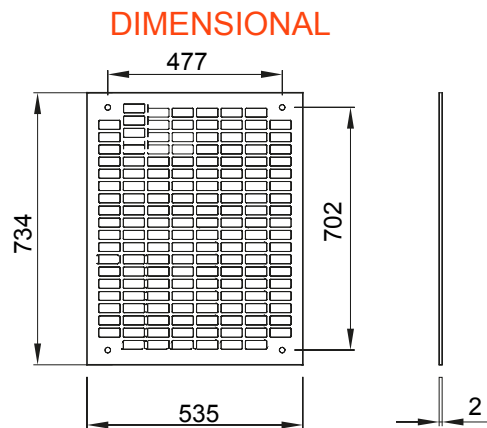

Accessoires en aanvullende items voor distributie- en automatiseringskasten serie 46.

Voor borden L x H (mm)	585 x 800	Geschikt voor	46QP - 46QM - 46QX
Type	Geperforeerd	Type materiaal	Gegalvaniseerd staal
Electrocod	0303		