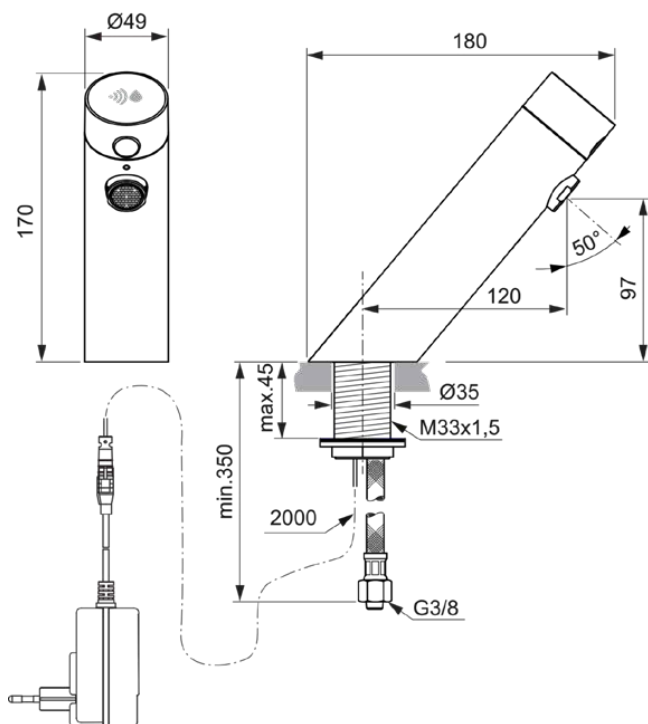

## A7557AA

Sensorflow NEW | Wastafelkraan 49x180x170 mm, 120 mm sprong uitloop in chroom afwerking, 3.8 l/min (3 bar), zonder waste | Netstream, Contactloze bediening, SmartShine

### Algemene informatie

|                              |                    |
|------------------------------|--------------------|
| Productcategorie:            | Wastafelmengkranen |
| Producttype:                 | Wastafelkraan      |
| Merk:                        | Ideal Standard     |
| Collectie:                   | Sensorflow NEW     |
| Ontwerper:                   | Ideal Standard     |
| Colour:                      | AA - Chroom        |
| Afwerking van het oppervlak: | glanzend           |
| Hoogte (mm):                 | 170                |
| Breedte (mm):                | 49                 |
| Lengte / sprong (mm):        | 180                |
| Bevestigingswijze:           | Schachtconstructie |
| Nettogewicht (kg):           | 1.72               |
| VVS:                         | 704194504          |
| EAN-code:                    | 4015413351089      |