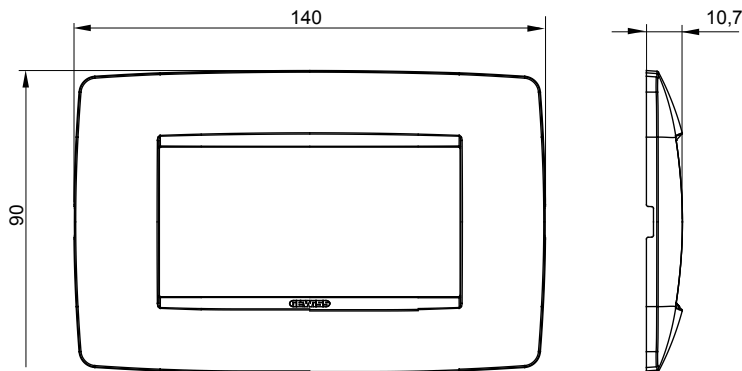

Serie van ChoruSmart huishoudelijke platen, gemaakt in een brede verscheidenheid aan vormen, kleuren, materialen en afwerkingen. Ze omvat vijf verschillende vormen (ONE, GEO, EGO, LUX, ICE en ICE Touch) voor rechthoekige dozen met een capaciteit tot 12 modules en drie verschillende vormen (ONE International, GEO International en LUX International) geschikt voor ronde/vierkante dozen, zowel enkelvoudig als gecombineerd in horizontale en verticale configuraties, met een capaciteit van 2 tot 2+2+2+2 modules. Alle platen van de ChoruSmart huishoudelijke serie gebruiken dezelfde steunen, zonder de behoefte aan aanvullende adapters. De serie omvat ook blanco platen, waterdichte IP55-platen en contourplaten.

Familie	ONE	Omschrijving	4 modules
Kleur	Satijn zwart	Materiaal	Technopolymeer
Afwerking	Dekkende afwerking	Voor ondersteuning codes	GW16804, GW16804N
Gloeidraadtest	650 °C	Thermodruk met kogel	70 °C
Standaard	EN 60669-1	Electrocod	0110

### DIMENSIONAL