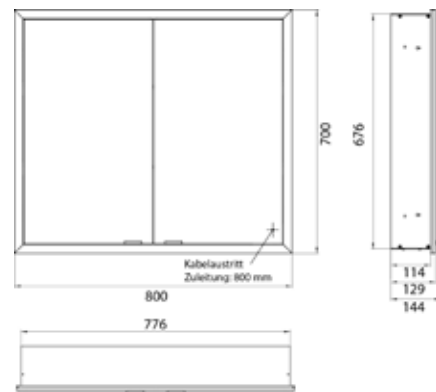

PRODUKTINFORMATION

Lichtspiegelschrank prime slim, 800 mm, 2 Türen, Unterputzmodell, IP20 schwarz/weiß

Art.-Nr.9497 136 04

mit verspiegelter- oder weißer Glasrückwand, 2 stufenlos einstellbare Ablagen, 2 Türen, 1 Steckdose, stufenlose Lichtsteuerung (an/aus, Helligkeit und Lichtfarbe) über drei in die Glasrückwand integrierte Touchsensoren, Höhe: 700 mm, LED-Beleuchtung