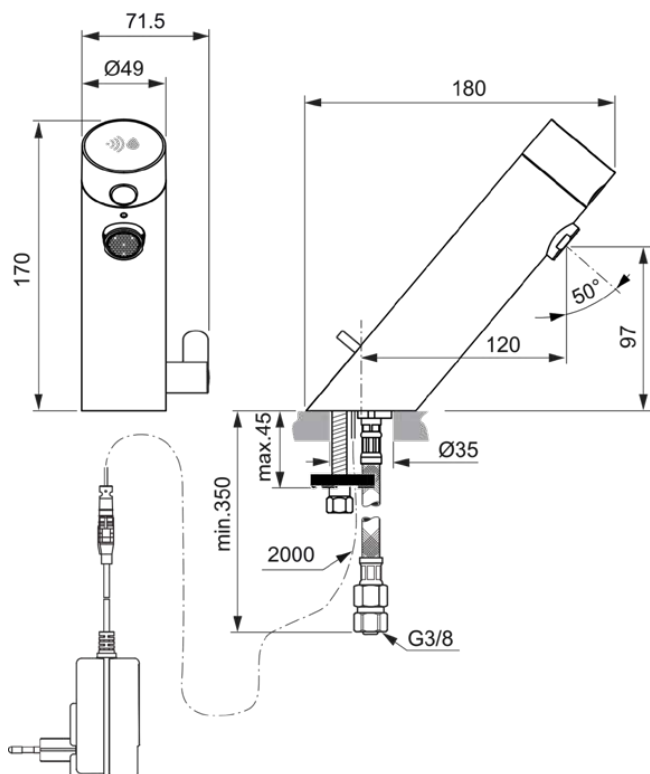

SENSORFLOW NEW

A7558AA

Sensorflow NEW | Wastafelmengkraan 71.5x180x170 mm, 120 mm sprong uitloop in chroom afwerking, 3.8 l/min (3 bar), zonder waste | EasyFix, Netstroom, Contactloze bediening, SmartShine

Afbeelding & technische tekening

Algemene informatie

Productcategorie:	Wastafelmengkranen
Producttype:	Wastafelmengkraan
Merk:	Ideal Standard
Collectie:	Sensorflow NEW
Ontwerper:	Ideal Standard
Colour:	AA - Chroom
Afwerking van het oppervlak:	glanzend
Hoogte (mm):	170
Breedte (mm):	71.5
Lengte / sprong (mm):	180
Bevestigingswijze:	EasyFix
Nettogewicht (kg):	1.89
VVS:	704195504
EAN-code:	4015413351096

Normen:	EN 248 DIN 4109-1 EN 15091
Naam van het KIWA-certificaat:	K95243
Naam van het ACS-certificaat:	21 ACC LY 095_221
Aansluitdraad van de straalregelaar:	

Product specificaties

Aantal grepen:	1
Automatische cyclusspoeling:	Ja
BlueStart technologie:	Nee
Kleurcode:	AA
Kleuromschrijving:	chroom
Voedingsspanning (V):	230
Cool Body Technologie:	Nee
Beschermingsklasse (IP):	IP67
Instelbare spoeltijd:	Ja
Programmering van de spoeltijd:	Handmatig
Positie greep:	Zijkant