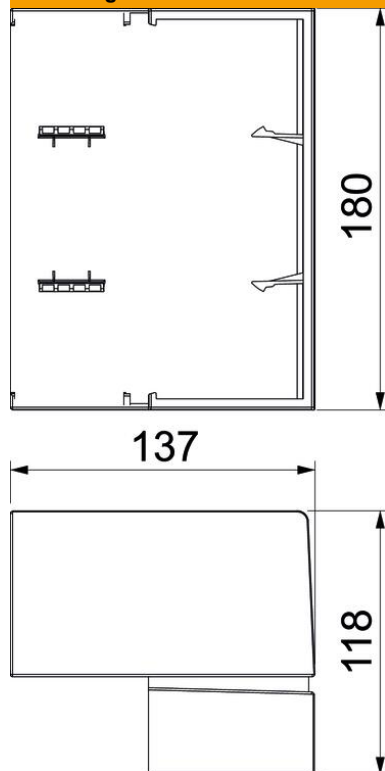

Buitenhoek als hulpstuk voor het veranderen van de richting van het Signa Base installatiekanaal.
Schuin afgesneden buitenhoek om op onderstuk te klikken. Hoek instelbaar.

PC/ABS Polycarbonaat/acrylnitriël-butadieen-styrol

Stamgegevens

Artikelnummer	6132747
Type	BRK AE70170 cws
Omschrijving 1	Buitenhoek
Omschrijving 2	SIGNA BASE 70x170 9001
Fabrikant	OBO
Kleur	crémewit; RAL 9001
Materiaal	Polycarbonaat/acrylnitriël-butadieen-styrol
Kleinste verkoop-eenheid	1
Eenheid van hoeveelheid	Stuk
Gewicht	23,97 kg
Eenheid gewicht	kg/100 st.
CO2-voetafdruk (GWP) van wieg tot poort	1,2938 kg CO2e / 1 Stuk

Afmetingen

Lengte	118 mm
Breedte	137 mm
Hoogte	180 mm

Technische gegevens

Uitvoering	Hulpstuk
Halogeenvrij	ja
Kabelklem	nee
Kanaalverbinder	nee
Montagetype van deksels	overlappend
Montagegat in bodem	nee
Beschermingsgraad	IP40
Beschermfolie	nee
Beschermingsgraad IK-code	IK07
Symmetrisch	nee
Temperatuurbereik max.	60 °C
Temperatuurbereik min.	-5 °C
Hoekbereik max.	93 mm
Hoekbereik min.	85 mm