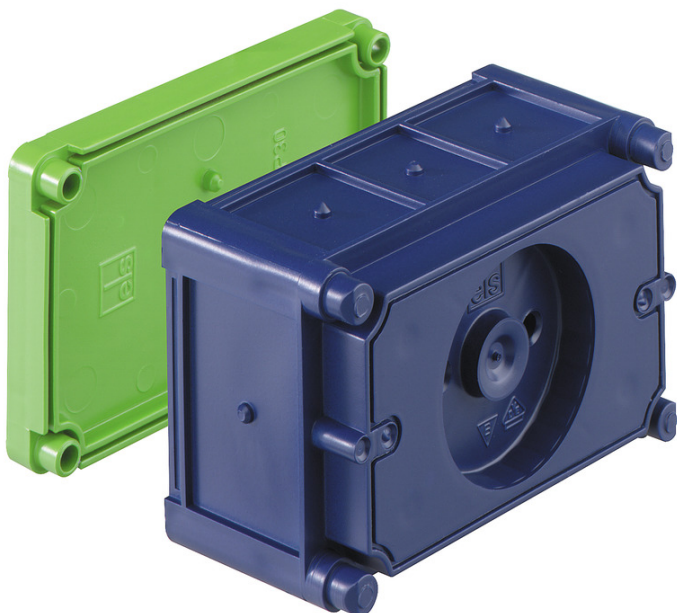

inbouwbehuizing

K0 EK

K0 EK

inbouwbehuizing

Artikelnummer: 97700101

Afmetingen: 111 x 71 x 61 mm

inbouwbehuizing, geschikt als verbindingsdoos, schroefafstand 83,5 (3 9/32 inch.) en 100 mm, komt overeen met AFI-standaard, voor de inbouw "American Standard 432", conform NEMA Publ. NO.OS 1, combineerbaar, met beschermingsgraad IP30, nominale isolatiespanning: 400V AC, halogeenvrij

voor Spelsberg HM-UNI (97929901), magneet- of spijkerbevestiging, membraan voor gaten, afdichtingsbereik M16 - M25, geschikt voor steunstangen