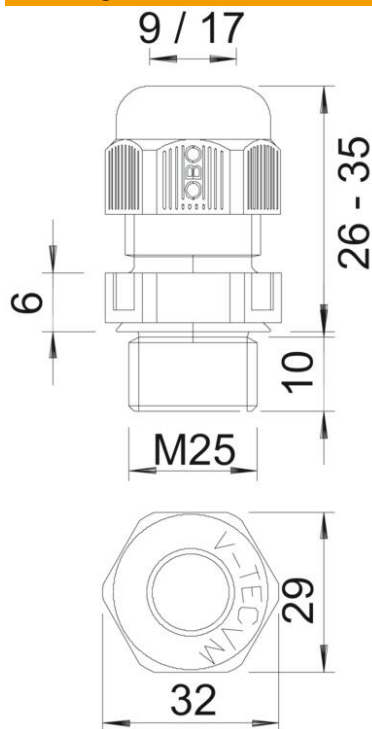

Toepassingen: van particuliere woonhuizen met kabeldozen tot industriële toepassingen in de verdeelkast.

Temperatuurbereik: -20° C tot +65° C.

PA Polyamide

Stamgegevens

| | |
|---|-------------------------|
| Artikelnummer | 2022849 |
| Type | V-TEC VM25 SGR |
| Omschrijving 1 | Wartel |
| Omschrijving 2 | vol metrisch |
| Fabrikant | OBO |
| Dimensie | M25 |
| Kleur | zilvergrijs; RAL 7001 |
| Materiaal | Polyamide |
| Kleinste verkoop-eenheid | 25 |
| Eenheid van hoeveelheid | Stuk |
| Gewicht | 1,36 kg |
| Eenheid gewicht | kg/100 st. |
| CO2-voetafdruk (GWP) van wieg tot poort | 0,0652 kg CO2e / 1 Stuk |

Technisch specificatieblad

Dopmoer kabelwartel, metrisch schroefdraad, zilvergrijs

Artikelnummer: 2022849

Afmetingen

| | |
|-----------------|-------|
| Afmeting e | 32 mm |
| Afmeting L max. | 35 mm |
| Afmeting L min. | 26 mm |
| Maat L1 | 10 mm |
| Maat L2 | 6 mm |

Technische gegevens

| | |
|---------------------------------|--|
| Soort afdichting | Dichtring |
| Uitvoering | Recht |
| Doorbuigbescherming | nee |
| Afdichtbereik D max. | 17 mm |
| Afdichtbereik D min. | 9 mm |
| Explosiebeveiligd | nee |
| Wartel voor platte kabel | nee |
| Vlambestendig | volgens VDE 0471/DIN 695 deel 2-1, testtemperatuur 650°C |
| Voor Ex-zone | zonder |
| voor Ex-zone gas | zonder |
| voor Ex-zone stof | zonder |
| Schroefdraad | M25 x 1,5 |
| Soort schroefdraad | Metrisch |
| Lengte schroefdraad | 10 mm |
| Nominale schroefdraadmaat | 25 |
| Spoed | 1,5 mm |
| Glasvezelversterkt | nee |
| Halogeenvrij | ja |
| Instabiel draaimoment | 5 Nm |
| Categorie van de slagbelasting | 3 |
| Categorie van de trektoelasting | A |
| Meervoudig dichtingsinzetstuk | nee |