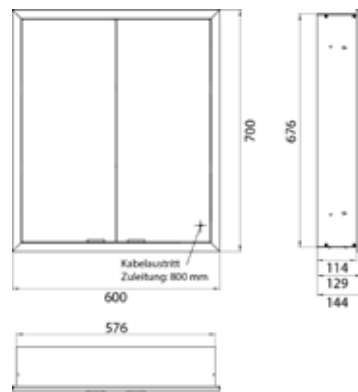

## PRODUKTINFORMATION

Lichtspiegelschrank prime slim, 600 mm, 2 Türen, Unterputzmodell, IP20 schwarz/weiß

Art.-Nr.9497 136 03

mit verspiegelter- oder weißer Glasrückwand, 2 stufenlos einstellbare Ablagen, 2 Türen, 1 Steckdose, stufenlose Lichtsteuerung (an/aus, Helligkeit und Lichtfarbe) über drei in die Glasrückwand integrierte Touchsensoren, Höhe: 700 mm, LED-Beleuchtung