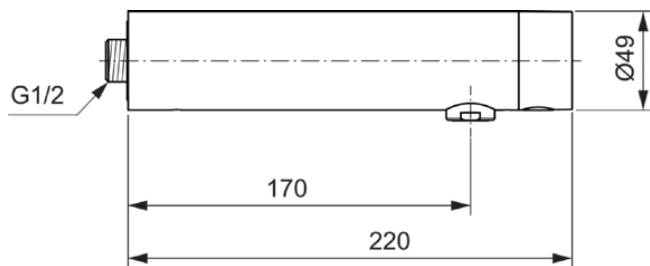

SENSORFLOW NEW

A7560AA

Sensorflow NEW | Wandkraan 49x220x54 mm, 170 mm sprong uitloop in chroom afwerking, 3.8 l/min (3 bar), zonder waste | Batterij, Contactloze bediening, SmartShine

Afbeelding & technische tekening

Algemene informatie

Productcategorie:	Wastafelmengkranen
Producttype:	Wandkraan
Merk:	Ideal Standard
Collectie:	Sensorflow NEW
Ontwerper:	Ideal Standard
Colour:	AA - Chroom
Afwerking van het oppervlak:	glanzend
Hoogte (mm):	54
Breedte (mm):	49
Lengte / sprong (mm):	220
Nettogewicht (kg):	1.61
VVS:	704196104
EAN-code:	4015413351119