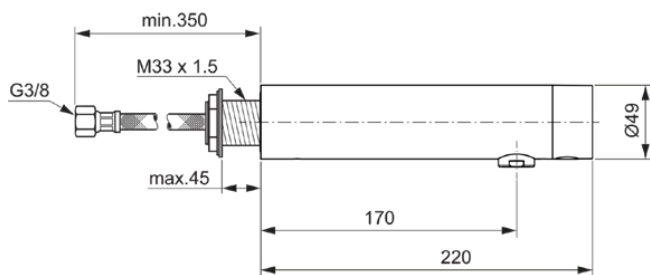

## A7561AA

Sensorflow NEW | Wandkraan 49x220x54 mm, 170 mm sprong uitloop in chroom afwerking, 3.8 l/min (3 bar), zonder waste | Paneelmontage, Batterij, Contactloze bediening, SmartShine

### Algemene informatie

Productcategorie:	Wastafelmengkranen
Producttype:	Wandkraan
Merk:	Ideal Standard
Collectie:	Sensorflow NEW
Ontwerper:	Ideal Standard
Colour:	AA - Chroom
Afwerking van het oppervlak:	glanzend
Hoogte (mm):	54
Breedte (mm):	49
Lengte / sprong (mm):	220
Nettogewicht (kg):	1.69
VVS:	704196204
EAN-code:	4015413351126