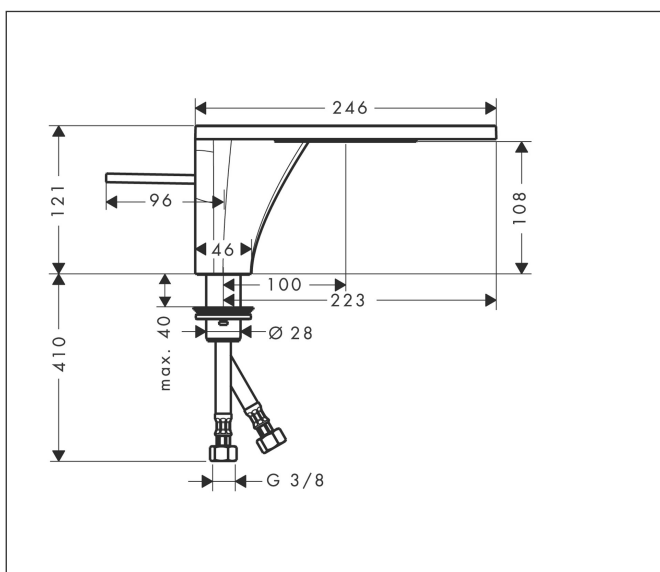

Merk	AXOR
Artikelnaam	<b>AXOR Massaud</b> ééngreeps wastafelmengkraan 110 en PushOpen afvoerplug
Art.nr.	18010000
Oppervlakte	chrom
Netto prijs	1.093,02 EUR

## Kenmerken

- ComfortZone: 110
- voorsprong uitloop 100 mm
- uitloophoogte: 108 mm
- greepvariant: met cilinder greep
- vaste uitloop
- straalsoort: brede watervalstraal
- maximale doorstroomhoeveelheid bij 3 bar: 4 l/min
- keramisch kardoes
- zonder wastegarnituur, met afvoerplug (art.nr. 50001)
- EU taxonomie: max 6l/min - draagt substantieel bij aan duurzaamheid

## Maat tekeningen