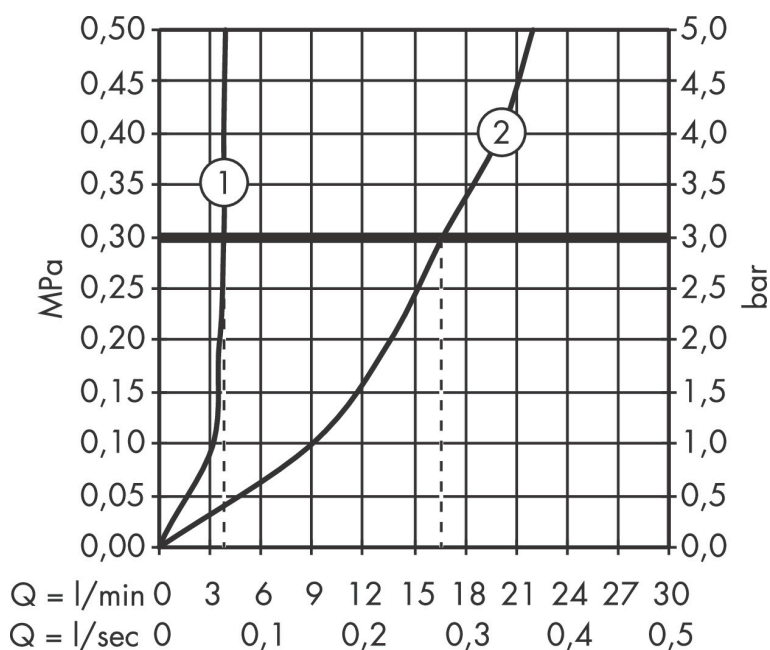

Merk AXOR
Artikelnaam **AXOR Massaud** ééngreeps wastafelmengkraan 110 en PushOpen afvoerplug
Art.nr. 18010000
Oppervlakte chroom
Netto prijs 1.093,02 EUR

Stroomschema