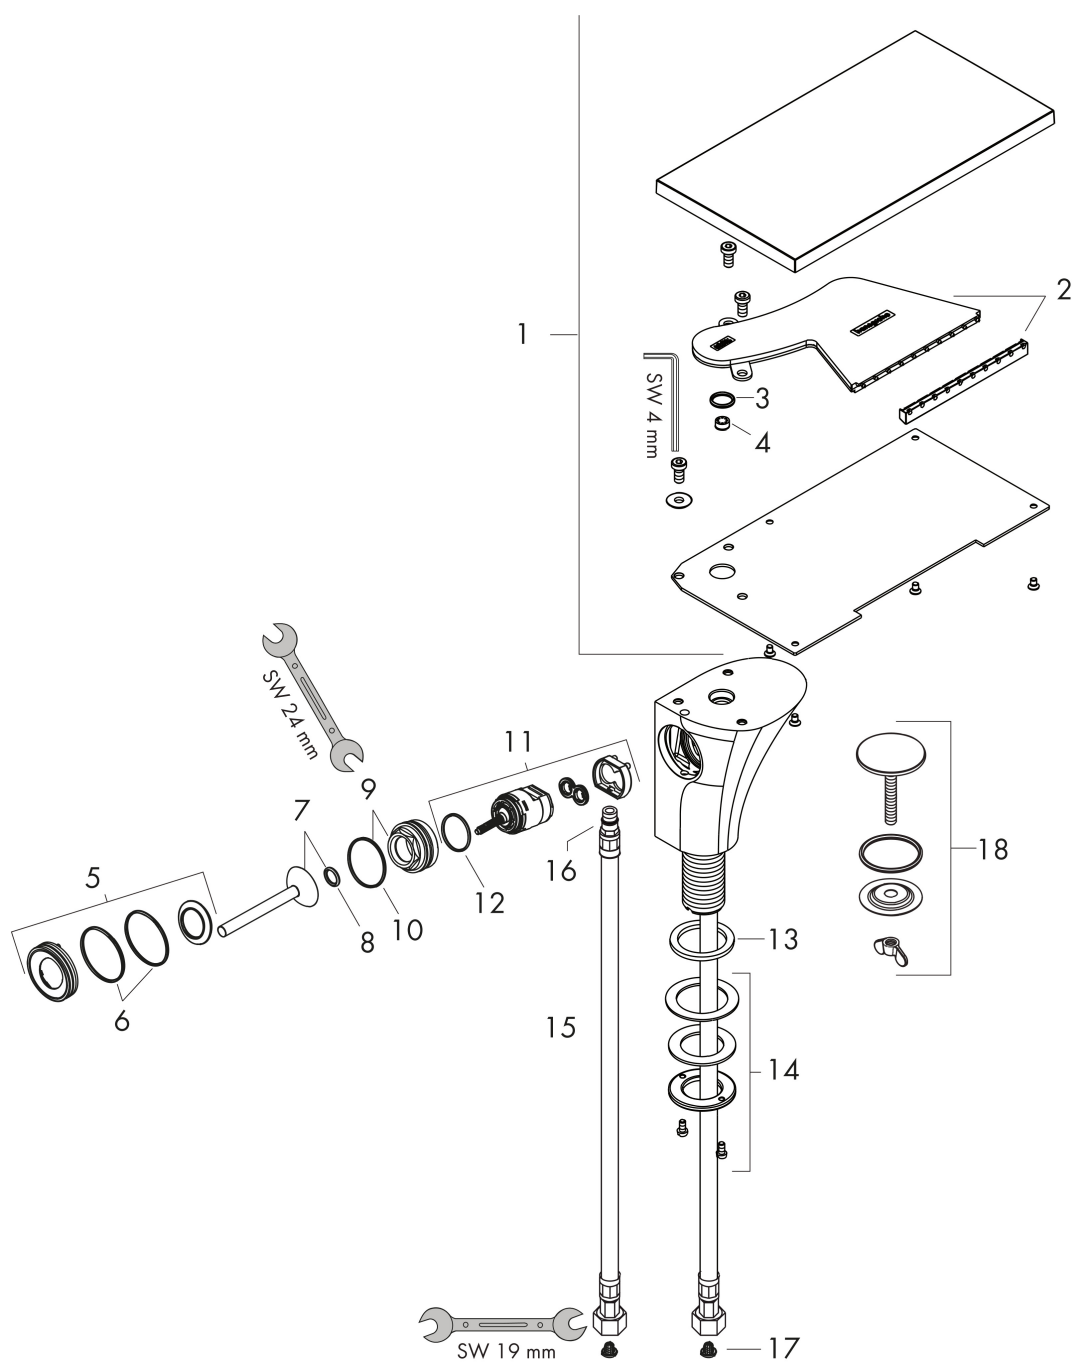

## Certificaat

Merk AXOR  
Artikelnaam **AXOR Massaud** ééngreeps wastafelmengkraan 110 en PushOpen afvoerplug  
Art.nr. 18010000  
Oppervlakte chroom  
Netto prijs 1.093,02 EUR

## Stroomschema

Merk	AXOR
Artikelnaam	<b>AXOR Massaud</b> ééngreeps wastafelmengkraan 110 en PushOpen afvoerplug
Art.nr.	18010000
Oppervlakte	chrom
Netto prijs	1.093,02 EUR

## Explosietekening voor bouwjaar: >07/16

Merk	AXOR
Artikelnaam	<b>AXOR Massaud</b> ééngreeps wastafelmengkraan 110 en PushOpen afvoerplug
Art.nr.	18010000
Oppervlakte	chrom
Netto prijs	1.093,02 EUR

## Onderdelen voor bouwjaar: >07/16

Pos	Beschrijving	Art.nr.	Prijs
1	plaat voor uitloop	98649000	227,60
2	straalschijf	97444000	64,30
3	O-ring 12x2	98214000	3,00
4	doorstroombegrenzer (4 l/min)	98465000	10,40
5	rozet	92989000	52,00
6	O-ring 35x1,5	92114000	4,80
7	greep	92490000	91,50
8	O-ring 9x2	98119000	3,00
9	moer	95667000	20,40
10	O-ring 30x1,5	98433000	3,00
11	kardoes compl.	96339000	64,30
12	O-ring 21,95x1,78	95169000	3,00
13	vlakdichting	98749000	4,80
14	schachtbevestiging voor stopkraan	96078009	
15	aansluitslang 450 mm M8x0,75 G3/8	95141000	25,70
16	O-ring 7x1,5	98422000	3,00
17	zeef	97973000	12,70
18	Kraangatstop	98407000	113,70
a	afvoer	50001000	40,00
b	werktuig voor het demonteren van de greep	92124000	113,70