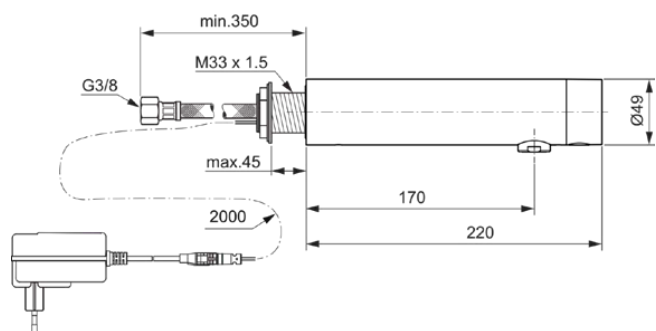

SENSORFLOW NEW

A7562AA

Sensorflow NEW | Wandkraan 49x220x54 mm, 170 mm sprong uitloop in chroom afwerking, 3.8 l/min (3 bar), zonder waste | Paneelmontage, Netstroom, Contactloze bediening, SmartShine

Afbeelding & technische tekening

Algemene informatie

Productcategorie:	Wastafelmengkranen
Producttype:	Wandkraan
Merk:	Ideal Standard
Collectie:	Sensorflow NEW
Ontwerper:	Ideal Standard
Colour:	AA - Chroom
Afwerking van het oppervlak:	glanzend
Hoogte (mm):	54
Breedte (mm):	49
Lengte / sprong (mm):	220
Nettogewicht (kg):	1.81
VVS:	704196504
EAN-code:	4015413351133

Normen:	EN 248 DIN 4109-1 EN 15091
Naam van het KIWA-certificaat:	K95243
Naam van het ACS-certificaat:	21 ACC LY 095_221
Aansluitdraad van de straalregelaar:	

Product specificaties

Aantal grepen:	0
Automatische cyclusspoeling:	Ja
BlueStart technologie:	Nee
Kleurcode:	AA
Kleuromschrijving:	chroom
Cool Body Technologie:	Nee
Met kettingoog:	Nee
Geïntegreerde elektronica:	Ja
Lagedrukmodel:	Nee
Materiaal:	Metaal
Materiaalkwaliteit:	Messing
Maximale volumestroom bij 3 bar (l/min):	3.8