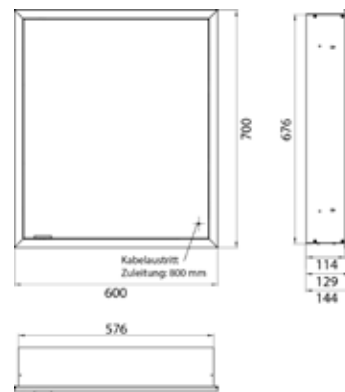

PRODUKTINFORMATION

Lichtspiegelschrank prime slim, 600 mm, 1 Tür, Unterputzmodell, IP20 schwarz/weiß

Art.-Nr.9497 136 02

mit verspiegelter- oder weißer Glasrückwand, 2 stufenlos einstellbare Ablagen, 1 Tür (Türanschlag rechts), 1 Steckdose, stufenlose Lichtsteuerung (an/aus, Helligkeit und Lichtfarbe) über drei in die Glasrückwand integrierte Touchsensoren, Höhe: 700 mm, LED-Beleuchtung