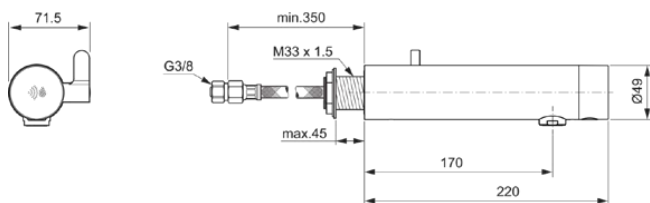

SENSORFLOW NEW

A7563AA

Sensorflow NEW | Wandmengkraan 71.5x220x67 mm, 170 mm sprong uitloop in chroom afwerking, 3.8 l/min (3 bar), zonder waste | Paneelmontage, Batterij, Contactloze bediening, SmartShine

Afbeelding & technische tekening

Algemene informatie

Productcategorie:	Wastafelmengkranen
Producttype:	Wandmengkraan
Merk:	Ideal Standard
Collectie:	Sensorflow NEW
Ontwerper:	Ideal Standard
Colour:	AA - Chroom
Afwerking van het oppervlak:	glanzend
Hoogte (mm):	67
Breedte (mm):	71.5
Lengte / sprong (mm):	220
Nettogewicht (kg):	1.84
VVS:	704197204
EAN-code:	4015413351140

Normen:	EN 248 DIN 4109-1 EN 15091
Naam van het KIWA-certificaat:	K95243
Naam van het ACS-certificaat:	21 ACC LY 095_221
Aansluitdraad van de straalregelaar:	

Product specificaties

Aantal grepen:	1
Automatische cyclusspoeling:	Ja
BlueStart technologie:	Nee
Kleurcode:	AA
Kleuromschrijving:	chroom
Voedingsspanning (V):	6
Cool Body Technologie:	Nee
Positie greep:	Zijkant
Met kettingoog:	Nee
Geïntegreerde elektronica:	Ja
Inclusief Lithium batterij:	Ja
Lagedrukmodel:	Nee