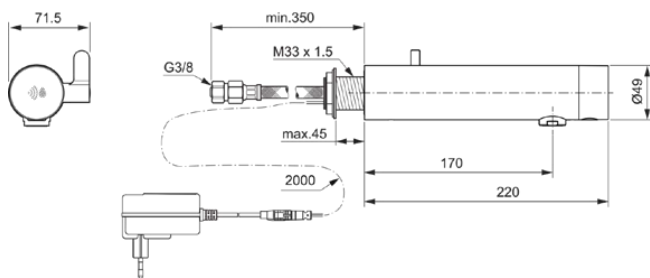

SENSORFLOW NEW

A7564AA

Sensorflow NEW | Wandmengkraan 71.5x220x67 mm, 170 mm sprong uitloop in chroom afwerking, 3.8 l/min (3 bar), zonder waste | Paneelmontage, Netstroom, Contactloze bediening, SmartShine

Afbeelding & technische tekening

Algemene informatie

Productcategorie:	Wastafelmengkranen
Producttype:	Wandmengkraan
Merk:	Ideal Standard
Collectie:	Sensorflow NEW
Ontwerper:	Ideal Standard
Colour:	AA - Chroom
Afwerking van het oppervlak:	glanzend
Hoogte (mm):	67
Breedte (mm):	71.5
Lengte / sprong (mm):	220
Nettogewicht (kg):	1.95
VVS:	704197504
EAN-code:	4015413351157

Normen:	EN 248 DIN 4109-1 EN 15091
Naam van het KIWA-certificaat:	K95243
Naam van het ACS-certificaat:	21 ACC LY 095_221
Aansluitdraad van de straalregelaar:	

Product specificaties

Aantal grepen:	1
Automatische cyclusspoeling:	Ja
BlueStart technologie:	Nee
Kleurcode:	AA
Kleuromschrijving:	chroom
Cool Body Technologie:	Nee
Positie greep:	Zijkant
Met kettingoog:	Nee
Geïntegreerde elektronica:	Ja
Lagedrukmodel:	Nee
Materiaal:	Metaal
Materiaalkwaliteit:	Messing