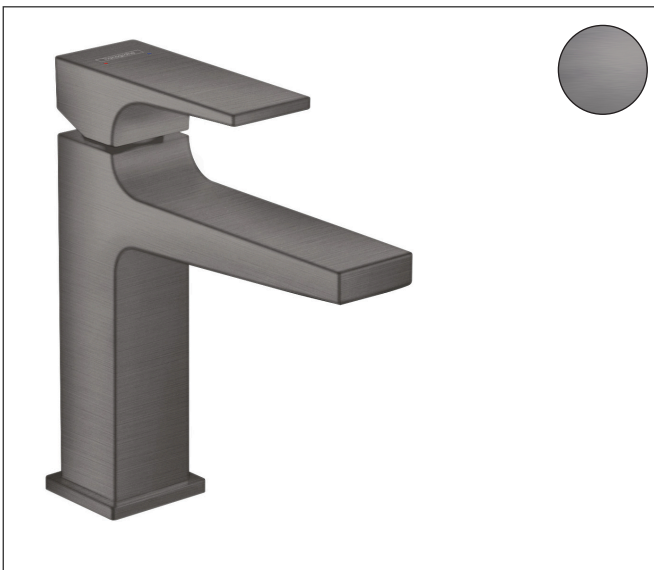

Merk hansgrohe
 Artikelnaam **Metropol** ééngreeps wastafelmengkraan 110 rechte greep met afvoerplug
 Art.nr. 32507340
 Oppervlakte Brushed Black Chrome
 Netto prijs 527,57 EUR

Product foto

Kenmerken

- ComfortZone: 110
- voorsprong uitloop 135 mm
- uitloophoogte: 117 mm
- greepvariant: rechte greep
- vaste uitloop
- straalsoort: normale straal
- maximale doorstroomhoeveelheid bij 3 bar: 5 l/min
- keramisch kardoes
- push-open afvoergarnituur G 1¼
- materiaal afvoergarnituur: metaal
- EU taxonomie: max 6l/min - draagt substantieel bij aan duurzaamheid

Maat tekeningen

Technologie

Certificaat

Merk hansgrohe
 Artikelnaam **Metropol** ééngreeps wastafelmengkraan 110 rechte greep met afvoerplug
 Art.nr. 32507340
 Oppervlakte Brushed Black Chrome
 Netto prijs 527,57 EUR

Stroomschema

Merk	hansgrohe
Artikelnaam	Metropol ééngreeps wastafelmengkraan 110 rechte greep met afvoerplug
Art.nr.	32507340
Oppervlakte	Brushed Black Chrome
Netto prijs	527,57 EUR

Explosietekening voor bouwjaar: >11/19

Merk	hansgrohe
Artikelnaam	Metropol ééngreeps wastafelmengkraan 110 rechte greep met afvoerplug
Art.nr.	32507340
Oppervlakte	Brushed Black Chrome
Netto prijs	527,57 EUR

Onderdelen voor bouwjaar: >11/19