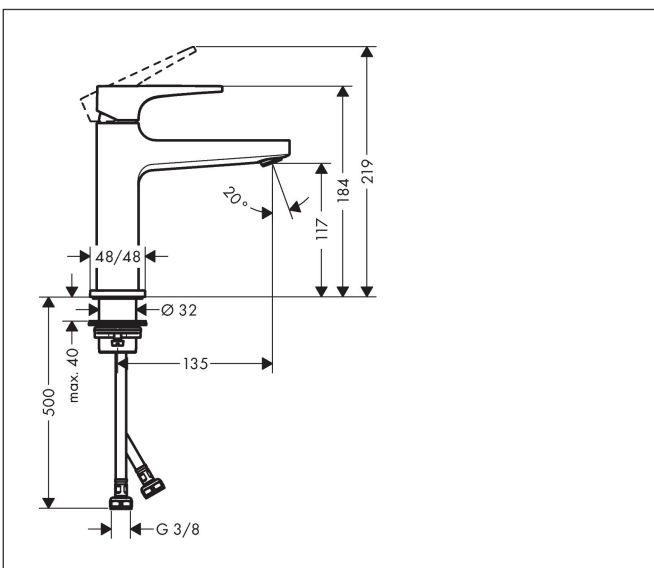

Merk hansgrohe
 Artikelnaam **Metropol** ééngreeps wastafelmengkraan 110 rechte greep met afvoerplug
 Art.nr. 32507340
 Oppervlakte Brushed Black Chrome
 Netto prijs 527,57 EUR

Product foto

Kenmerken

- ComfortZone: 110
- voorsprong uitloop 135 mm
- uitloophoogte: 117 mm
- greepvariant: rechte greep
- vaste uitloop
- straalsoort: normale straal
- maximale doorstroomhoeveelheid bij 3 bar: 5 l/min
- keramisch kardoes
- push-open afvoergarnituur G 1¼
- materiaal afvoergarnituur: metaal
- EU taxonomie: max 6l/min - draagt substantieel bij aan duurzaamheid

Maat tekeningen

Technologie

Certificaat

Merk hansgrohe
 Artikelnaam **Metropol** ééngreeps wastafelmengkraan 110 rechte greep met afvoerplug
 Art.nr. 32507340
 Oppervlakte Brushed Black Chrome
 Netto prijs 527,57 EUR

Stroomschema

Merk	hansgrohe
Artikelnaam	Metropol ééngreeps wastafelmengkraan 110 rechte greep met afvoerplug
Art.nr.	32507340
Oppervlakte	Brushed Black Chrome
Netto prijs	527,57 EUR

Explosietekening voor bouwjaar: >11/19

Merk	hansgrohe
Artikelnaam	Metropol ééngreeps wastafelmengkraan 110 rechte greep met afvoerplug
Art.nr.	32507340
Oppervlakte	Brushed Black Chrome
Netto prijs	527,57 EUR

Onderdelen voor bouwjaar: >11/19