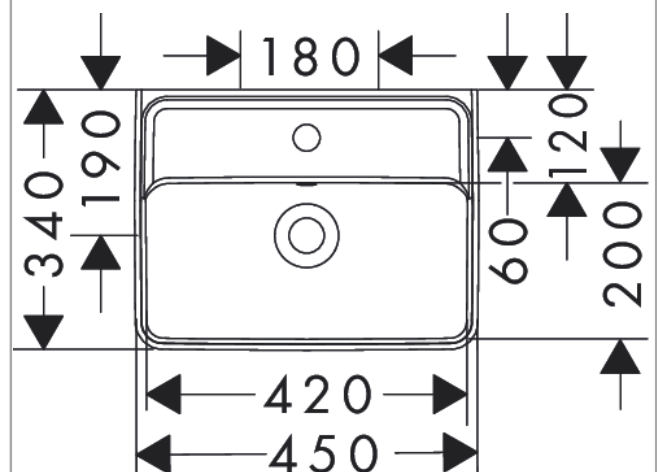

Xanua Q
fontein 450/340 met kraangat met overloop
 Oppervlak: wit Artikelnummer: **60130450**

Beschrijving

- materiaal: keramiek
- buitenste afmetingen wastafel: 450 x 340 x 105 mm (b x d x h)
- binnenhoogte wastafel: 115 mm
- glansgraad: glanzend
- Made to fit NoiseReduction: op maat gemaakte geluiddempende mat bijgesloten
- met één kraangat
- met overloop
- zonder afvoergarnituur
- montagewijze: wandmontage
- overloopklasse: CL25

Artikeldetails

Vrijblijvende advies verkoopprijs excl. BTW	111,95 €
Vrijblijvende advies verkoopprijs incl. BTW	135,46 €

Technologie

Designprijzen

Productfoto

Maattekening

Xanua Q
 fontein 450/340 met kraangat met overloop
 Oppervlak: wit Artikelnummer: 60130450

Inbouwvoorbeeld

Xanua Q
 fontein 450/340 met kraangat met overloop
 Oppervlak: wit Artikelnummer: 60130450

Explosietekening

Bouwjaar: >04/24

Xanua Q
fontein 450/340 met kraangat met overloop
Oppervlak: wit Artikelnummer: **60130450**