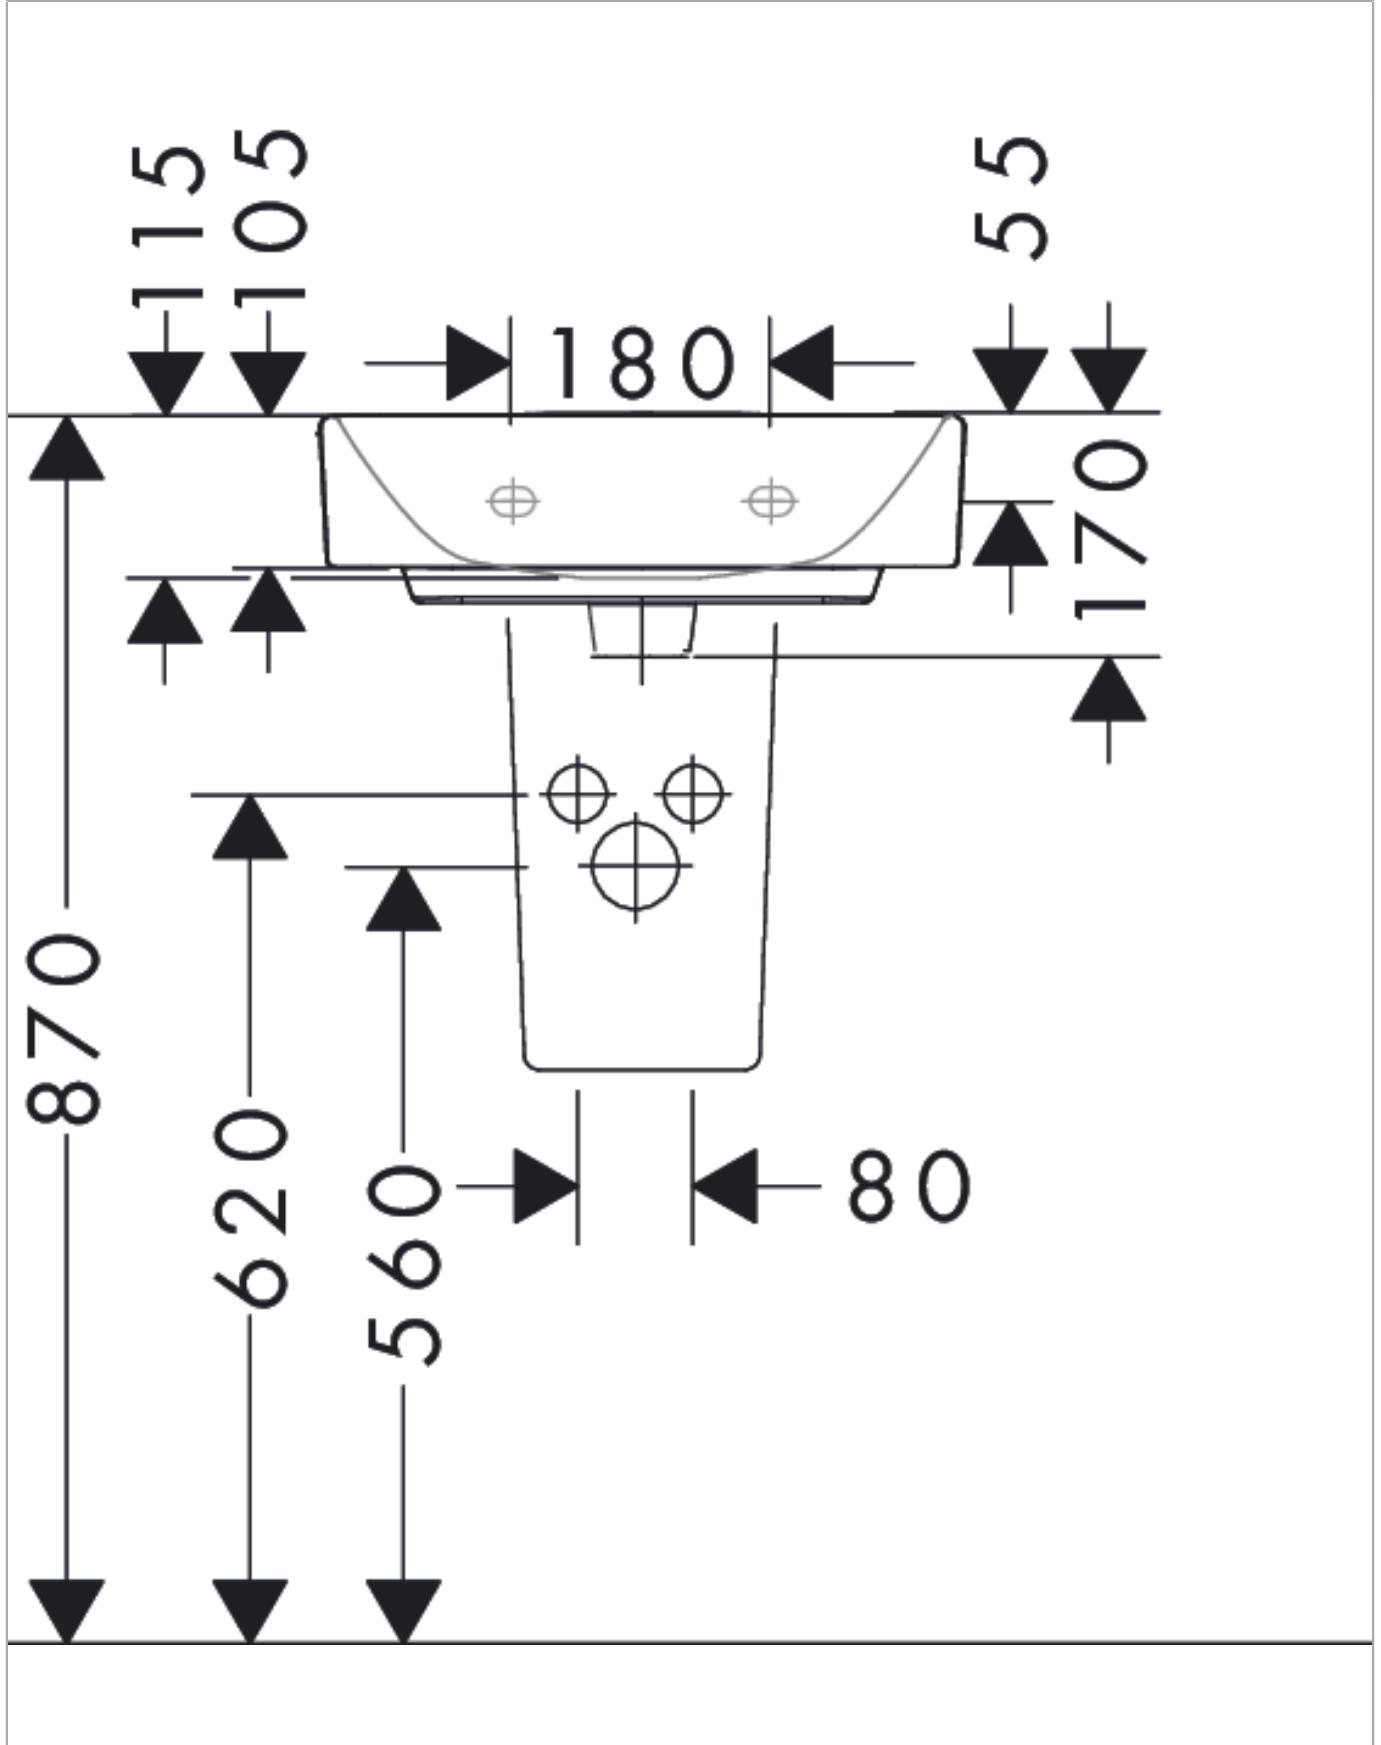

Xanua Q
fontein 450/340 met kraangat met overloop
 Oppervlak: wit Artikelnummer: **60130450**

Beschrijving

- materiaal: keramiek
- buitenste afmetingen wastafel: 450 x 340 x 105 mm (b x d x h)
- binnenhoogte wastafel: 115 mm
- glansgraad: glanzend
- Made to fit NoiseReduction: op maat gemaakte geluiddempende mat bijgesloten
- met één kraangat
- met overloop
- zonder afvoergarnituur
- montagewijze: wandmontage
- overloopklasse: CL25

Artikeldetails

Vrijblijvende advies verkoopprijs excl. BTW	111,95 €
Vrijblijvende advies verkoopprijs incl. BTW	135,46 €

Technologie

Designprijzen

Productfoto

Maattekening

Xanua Q
 fontein 450/340 met kraangat met overloop
 Oppervlak: wit Artikelnummer: 60130450

Inbouwvoorbeeld

Xanua Q
 fontein 450/340 met kraangat met overloop
 Oppervlak: wit Artikelnummer: 60130450

Explosietekening

Bouwjaar: >04/24

Xanua Q
fontein 450/340 met kraangat met overloop
Oppervlak: wit Artikelnummer: **60130450**