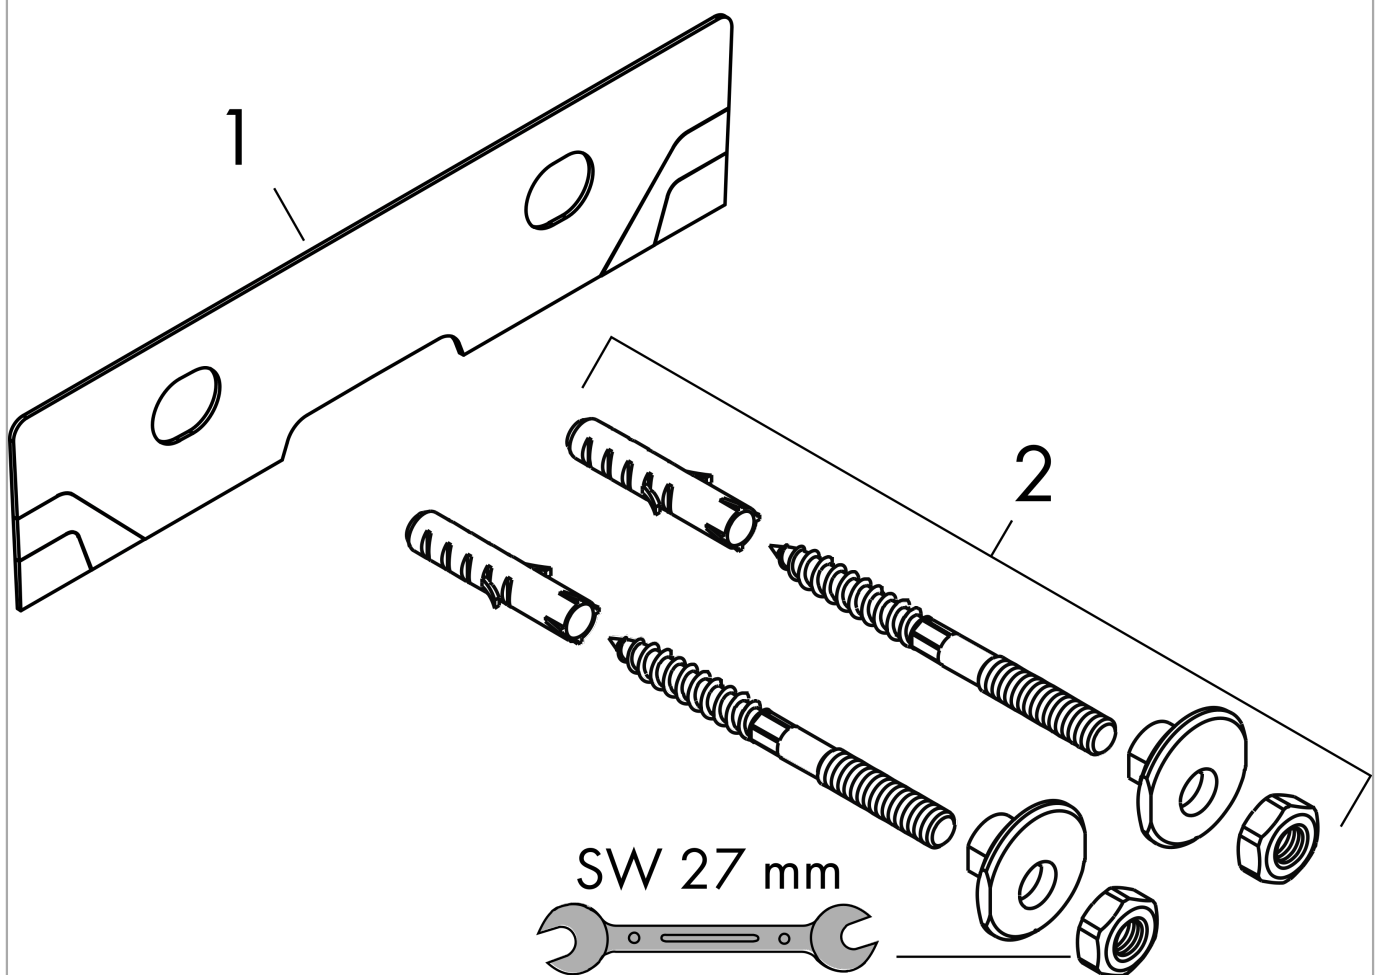

Xanua Q
fontein 450/340 met kraangat met overloop
 Oppervlak: wit Artikelnummer: **60130450**

Beschrijving

- materiaal: keramiek
- buitenste afmetingen wastafel: 450 x 340 x 105 mm (b x d x h)
- binnenhoogte wastafel: 115 mm
- glansgraad: glanzend
- Made to fit NoiseReduction: op maat gemaakte geluiddempende mat bijgesloten
- met één kraangat
- met overloop
- zonder afvoergarnituur
- montagewijze: wandmontage
- overloopklasse: CL25

Inbouwvoorbeeld

Xanua Q
 fontein 450/340 met kraangat met overloop
 Oppervlak: wit Artikelnummer: 60130450

Explosietekening

Bouwjaar: >04/24

Xanua Q
fontein 450/340 met kraangat met overloop
Oppervlak: wit Artikelnummer: **60130450**