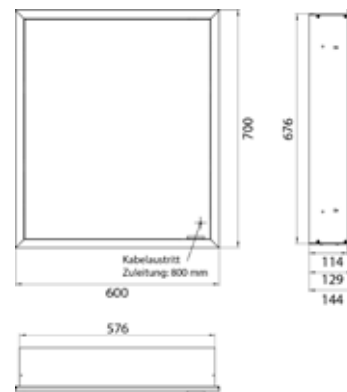

## PRODUKTINFORMATION

Lichtspiegelschrank prime slim, 600 mm, 1 Tür, Unterputzmodell, IP20 schwarz/weiß

Art.-Nr.9497 136 01

mit verspiegelter- oder weißer Glasrückwand, 2 stufenlos einstellbare Ablagen, 1 Tür (Türanschlag links), 1 Steckdose, stufenlose Lichtsteuerung (an/aus, Helligkeit und Lichtfarbe) über drei in die Glasrückwand integrierte Touchsensoren, Höhe: 700 mm, LED-Beleuchtung