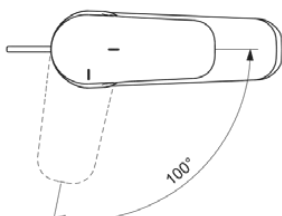

CERAFLEX

B1715AA

CERAFLEX | Wastafelmengkraan 47x170x159 mm, 110 mm sprong uitloop in chroom afwerking, 5 l/min (3 bar), met waste | EasyFix, Blue Start technologie, Click technologie, Ecoflow, EPD, FirmaFlow, SmartShine

Afbeelding & technische tekening

Algemene informatie

Productcategorie:	Wastafelmengkranen
Producttype:	Wastafelmengkraan
Merk:	Ideal Standard
Collectie:	CERAFLEX
Ontwerper:	Artefakt
Colour:	AA - Chroom
Afwerking van het oppervlak:	glanzend
Hoogte (mm):	159
Breedte (mm):	47
Lengte / sprong (mm):	170
Bevestigingswijze:	EasyFix
Nettogewicht (kg):	1.55
EAN-code:	3800861055907

Kenmerken

	EasyFix		Blue Start technologie
	Click technologie		Ecoflow
	EPD		FirmaFlow
	SmartShine		

Downloads

- [EPD](#)
- [Declaration of Conformity](#)
- [Installation Guide](#)
- [Spare Parts List](#)

Productnormen & certificeringen

Normen:	EN 248 | DIN 4109-1 | EN 817
Naam van het KIWA-certificaat:	K99067
Naam van het BGCC-certificaat:	14-NURVSPSRB-4110
Aansluitdraad van de straalregelaar:	

Product specificaties

Aantal grepen:	1
BlueStart technologie:	Ja
Kleurcode:	AA
Kleuromschrijving:	chroom
Cool Body Technologie:	Nee
DVGW intrinsiek veilig:	Nee
FirmaFlow mengpatroon:	Ja