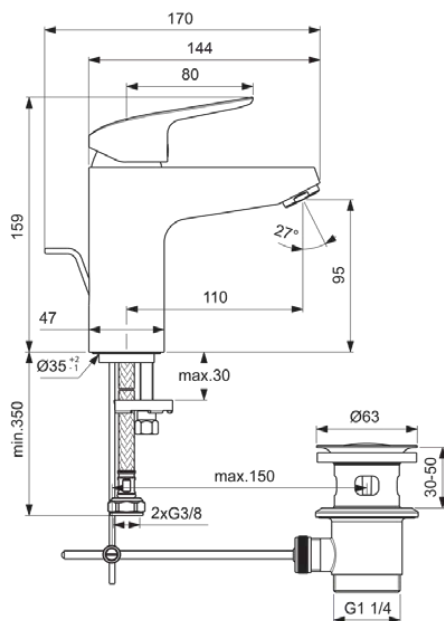

## B1715AA

CERAFLEX | Wastafelmengkraan 47x170x159 mm, 110 mm sprong uitloop in chroom afwerking, 5 l/min (3 bar), met waste | EasyFix, Blue Start technologie, Click technologie, Ecoflow, EPD, FirmaFlow, SmartShine

### Algemene informatie

Productcategorie:	Wastafelmengkranen
Producttype:	Wastafelmengkraan
Merk:	Ideal Standard
Collectie:	CERAFLEX
Ontwerper:	Artefakt
Colour:	AA - Chroom
Afwerking van het oppervlak:	glanzend
Hoogte (mm):	159
Breedte (mm):	47
Lengte / sprong (mm):	170
Bevestigingswijze:	EasyFix
Nettogewicht (kg):	1.55
EAN-code:	3800861055907