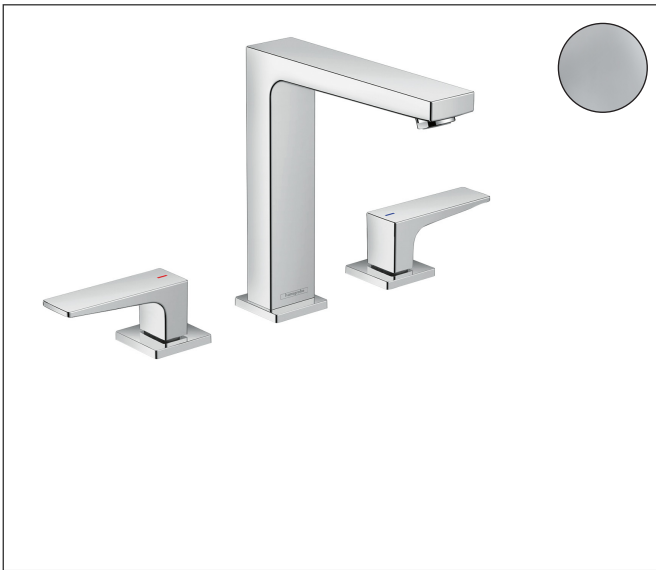

Merk	hansgrohe
Artikelnaam	Metropol 3-gats wastafelmengkraan 160 met rechte greep en PushOpen afvoerplug
Art.nr.	32515000
Oppervlakte	chrom
Netto prijs	502,91 EUR

Product foto

Kenmerken

- ComfortZone: 160
- voorsprong uitloop 152 mm
- uitloophoogte: 159 mm
- greepvariant: rechte greep
- vaste uitloop
- maximale doorstroomhoeveelheid bij 3 bar: 5 l/min
- keramische kranen warm/koud 90°
- push-open afvoergarnituur G 1/4
- materiaal afvoergarnituur: metaal
- EU taxonomie: max 6l/min - draagt substantieel bij aan duurzaamheid

Maat tekeningen

Technologie

Certificaat

Merk hansgrohe
 Artikelnaam **Metropol** 3-gats wastafelmengkraan 160 met rechte greep en PushOpen afvoerplug
 Art.nr. 32515000
 Oppervlakte chroom
 Netto prijs 502,91 EUR

Stroomschema

Merk	hansgrohe
Artikelnaam	Metropol 3-gats wastafelmengkraan 160 met rechte greep en PushOpen afvoerplug
Art.nr.	32515000
Oppervlakte	chrom
Netto prijs	502,91 EUR

Explosietekening voor bouwjaar: >04/17