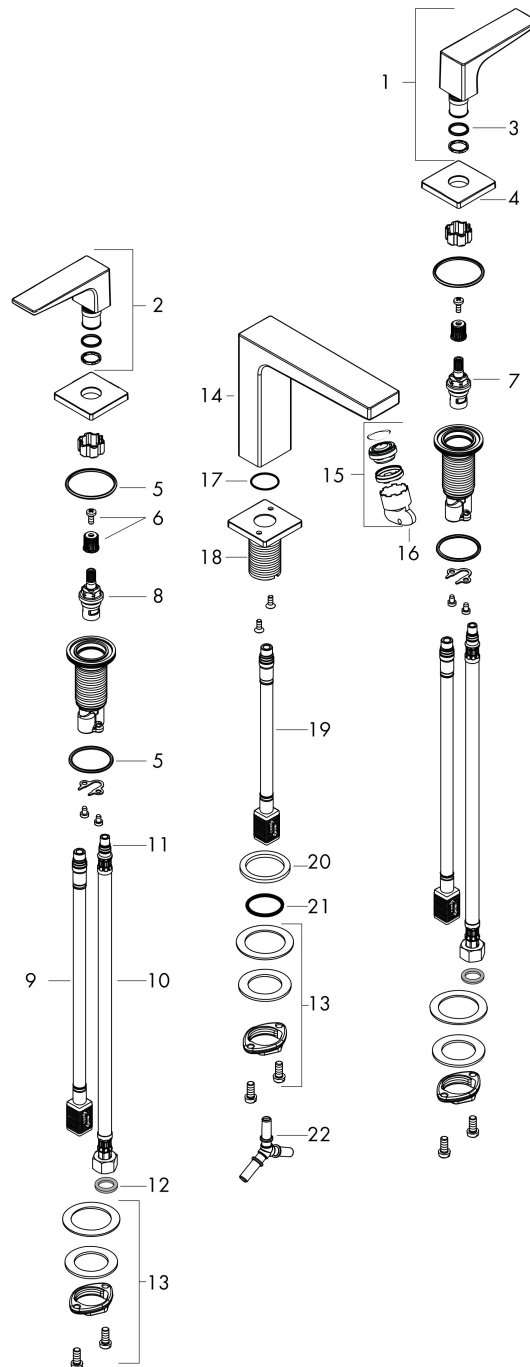

Maat tekeningen

Technologie

Certificaat

Merk hansgrohe
 Artikelnaam **Metropol** 3-gats wastafelmengkraan 160 met rechte greep en PushOpen afvoerplug
 Art.nr. 32515000
 Oppervlakte chroom
 Netto prijs 502,91 EUR

Stroomschema

Merk	hansgrohe
Artikelnaam	Metropol 3-gats wastafelmengkraan 160 met rechte greep en PushOpen afvoerplug
Art.nr.	32515000
Oppervlakte	chrom
Netto prijs	502,91 EUR

Explosietekening voor bouwjaar: >04/17

Merk	hansgrohe
Artikelnaam	Metropol 3-gats wastafelmengkraan 160 met rechte greep en PushOpen afvoerplug
Art.nr.	32515000
Oppervlakte	chrom
Netto prijs	502,91 EUR

Onderdelen voor bouwjaar: >04/17

Pos	Beschrijving	Art.nr.	Prijs
1	greep koud	92917000	52,00
2	greep warm	92916000	52,00
3	O-Ring 14x1,5	98201000	3,00
4	rozet	92915000	40,60
5	O-ring 33x2,5	92907000	3,00
6	greepadapter m. schroef	98932000	12,70
7	bovendeel links sluitend	95366000	32,70
8	bovendeel rechts sluitend	98817000	25,70
9	aansluitslang 400 mm M10x1	92914000	52,00
10	aansluitslang 450 mm M8x0,75 G3/8	97206000	25,70
11	O-ring 7x1,5	98422000	3,00
12	dichtingsset	95581000	4,80
13	schachtbevestigingsset compl. (Ø 28)	92909000	32,70
14	uitloop 160 mm	93158000	365,40
15	perlator M24x1 (5 l/min)	92996000	25,70
16	servicesleutel	95661000	4,80
17	O-ring 21x1,5	98219000	3,00
18	rozet voor uitloop	92906000	78,40
19	aansluitslang 200 mm M10x1	92913000	40,60
20	vlakdichting	98749000	4,80
21	O-ring 26x4	92191000	3,00
22	slangaansluitbocht	92905000	32,70
a	Afvoerplug Push-Open	50100000	59,56