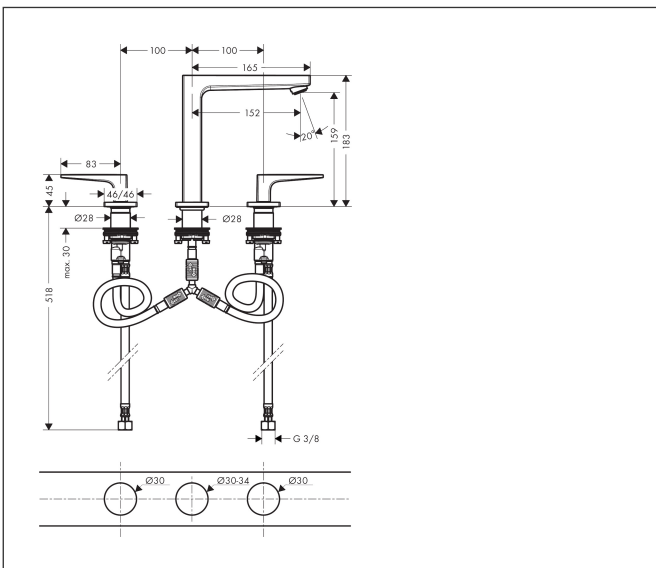

Merk	hansgrohe
Artikelnaam	Metropol 3-gats wastafelmengkraan 160 met rechte greep en PushOpen afvoerplug
Art.nr.	32515000
Oppervlakte	chrom
Netto prijs	502,91 EUR

Product foto

Kenmerken

- ComfortZone: 160
- voorsprong uitloop 152 mm
- uitloophoogte: 159 mm
- greepvariant: rechte greep
- vaste uitloop
- maximale doorstroomhoeveelheid bij 3 bar: 5 l/min
- keramische kranen warm/koud 90°
- push-open afvoergarnituur G 1/4
- materiaal afvoergarnituur: metaal
- EU taxonomie: max 6l/min - draagt substantieel bij aan duurzaamheid

Maat tekeningen

Technologie

Certificaat

Merk hansgrohe
 Artikelnaam **Metropol** 3-gats wastafelmengkraan 160 met rechte greep en PushOpen afvoerplug
 Art.nr. 32515000
 Oppervlakte chroom
 Netto prijs 502,91 EUR

Stroomschema

Merk	hansgrohe
Artikelnaam	Metropol 3-gats wastafelmengkraan 160 met rechte greep en PushOpen afvoerplug
Art.nr.	32515000
Oppervlakte	chrom
Netto prijs	502,91 EUR

Explosietekening voor bouwjaar: >04/17