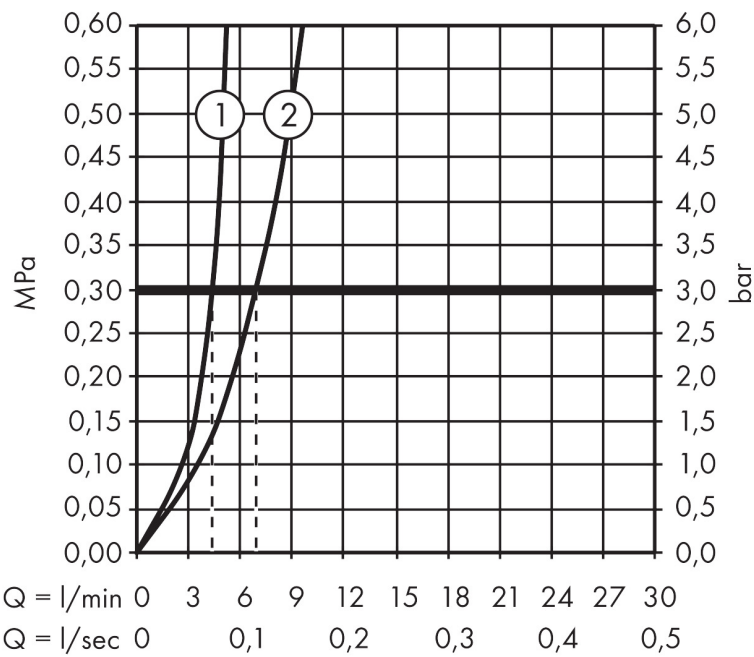

Merk	hansgrohe
Artikelnaam	Metropol 3-gats wastafelmengkraan 160 met rechte greep en PushOpen afvoerplug
Art.nr.	32515000
Oppervlakte	chrom
Netto prijs	502,91 EUR

Product foto

Kenmerken

- ComfortZone: 160
- voorsprong uitloop 152 mm
- uitloophoogte: 159 mm
- greepvariant: rechte greep
- vaste uitloop
- maximale doorstroomhoeveelheid bij 3 bar: 5 l/min
- keramische kranen warm/koud 90°
- push-open afvoergarnituur G 1/4
- materiaal afvoergarnituur: metaal
- EU taxonomie: max 6l/min - draagt substantieel bij aan duurzaamheid

Maat tekeningen

Technologie

Certificaat

Merk hansgrohe
 Artikelnaam **Metropol** 3-gats wastafelmengkraan 160 met rechte greep en PushOpen afvoerplug
 Art.nr. 32515000
 Oppervlakte chroom
 Netto prijs 502,91 EUR

Stroomschema

Merk	hansgrohe
Artikelnaam	Metropol 3-gats wastafelmengkraan 160 met rechte greep en PushOpen afvoerplug
Art.nr.	32515000
Oppervlakte	chrom
Netto prijs	502,91 EUR

Explosietekening voor bouwjaar: >04/17