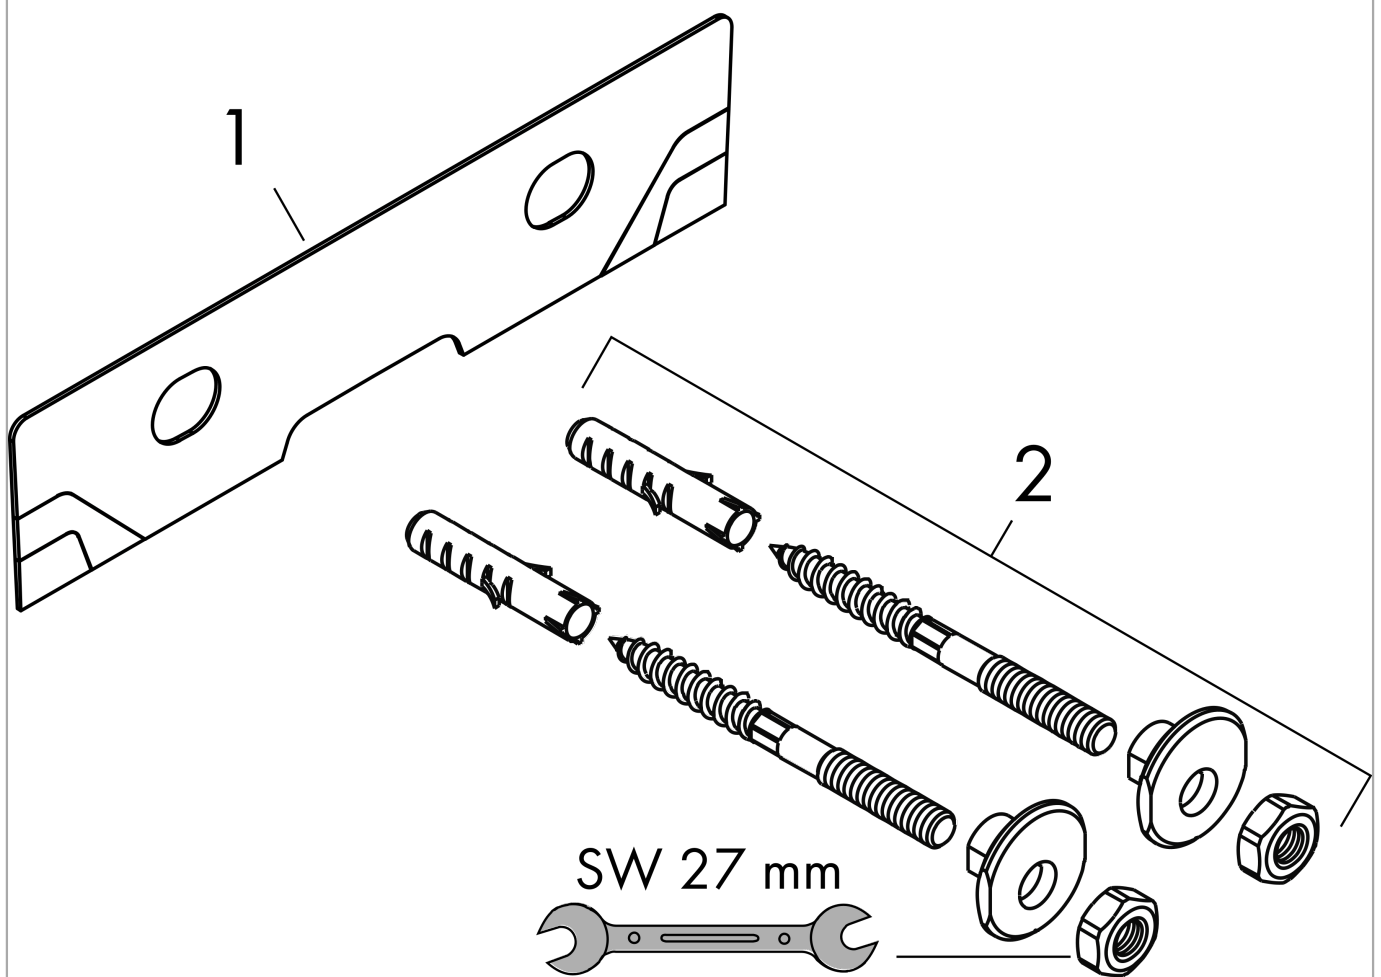

Xanua Q
fontein 500/390 met kraangat met overloop
Oppervlak: wit Artikelnummer: 60131450

Explosietekening

Bouwjaar: >04/24

Xanua Q
fontein 500/390 met kraangat met overloop
Oppervlak: wit   Artikelnummer: **60131450**

Reserveonderdelenlijst

Bouwjaar: >04/24

Regel	Beschrijving	Artikelnummer	Prijs incl. BTW	VE
1	geluidsisolerende mat	94785000	48,16 €	1
2	bevestigingsmateriaal	95678006	-	1