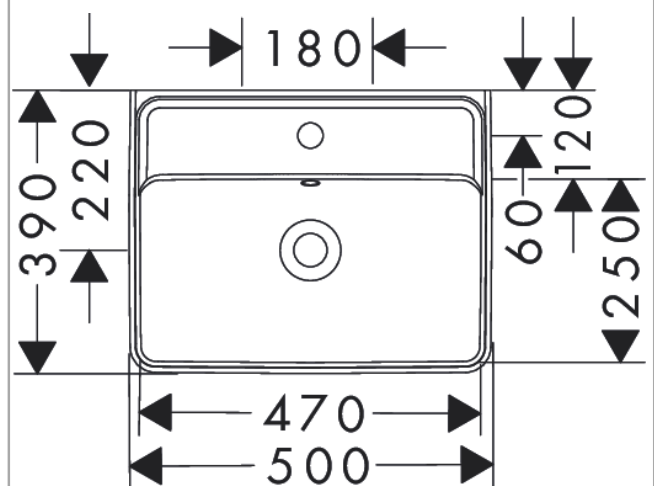

### Beschrijving

- materiaal: keramiek
- buitenste afmetingen wastafel: 500 x 390 x 105 mm (b x d x h)
- binnenhoogte wastafel: 120 mm
- glansgraad: glanzend
- Made to fit NoiseReduction: op maat gemaakte geluiddempende mat bijgesloten
- met één kraangat
- met overloop
- zonder afvoergarnituur
- montagewijze: wandmontage
- overloopklasse: CL25

### Maattekening

Xanua Q  
 fontein 500/390 met kraangat met overloop  
 Oppervlak: wit Artikelnummer: 60131450

Inbouwvoorbeeld

Xanua Q  
 fontein 500/390 met kraangat met overloop  
 Oppervlak: wit Artikelnummer: 60131450

Explosietekening

Bouwjaar: >04/24

**Xanua Q**  
**fontein 500/390 met kraangat met overloop**  
Oppervlak: wit    Artikelnummer: **60131450**