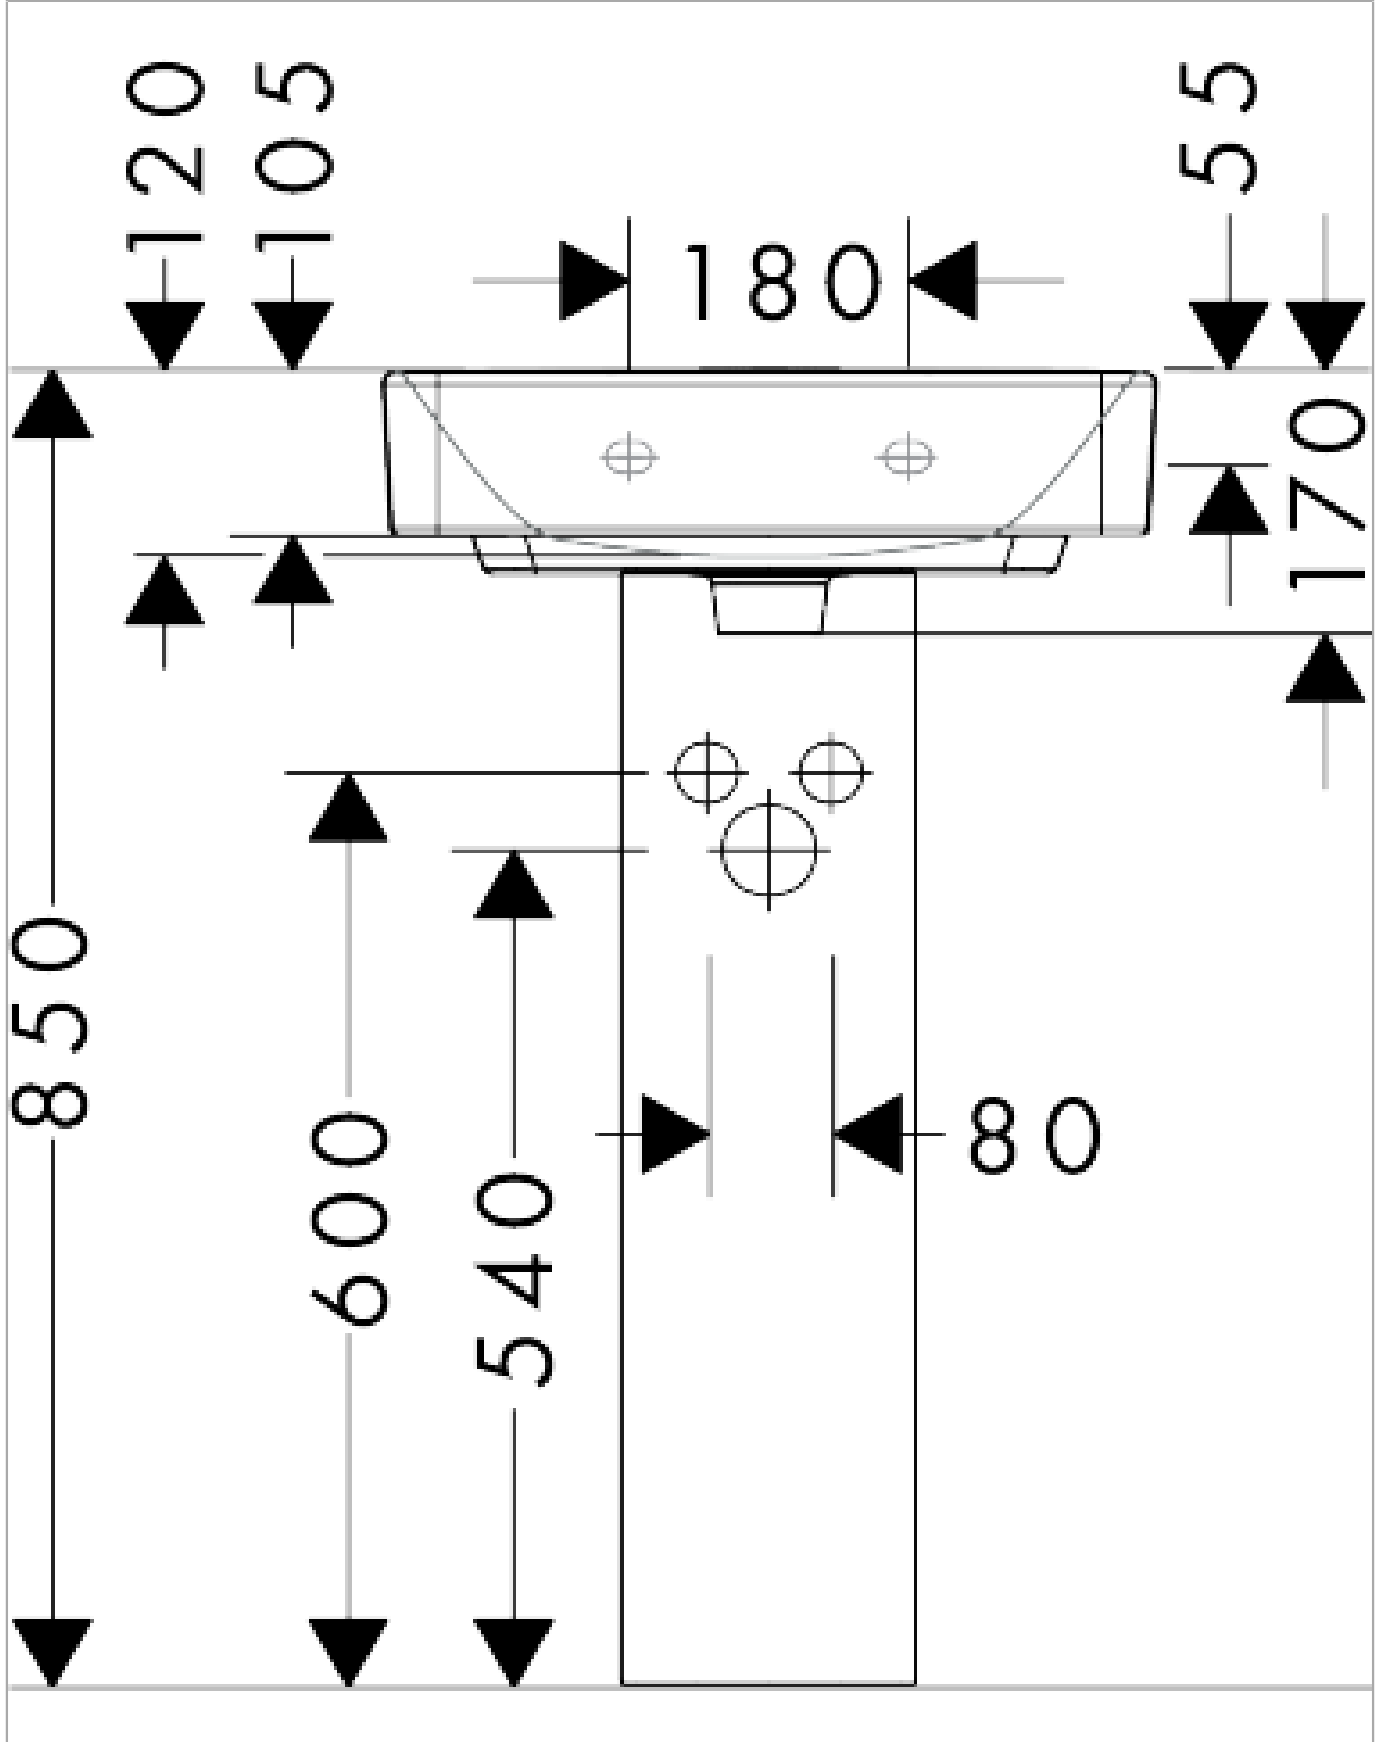

### Beschrijving

- materiaal: keramiek
- buitenste afmetingen wastafel: 500 x 390 x 105 mm (b x d x h)
- binnenhoogte wastafel: 120 mm
- glansgraad: glanzend
- Made to fit NoiseReduction: op maat gemaakte geluiddempende mat bijgesloten
- met één kraangat
- met overloop
- zonder afvoergarnituur
- montagewijze: wandmontage
- overloopklasse: CL25

### Productfoto

### Maattekening

Xanua Q  
 fontein 500/390 met kraangat met overloop  
 Oppervlak: wit Artikelnummer: 60131450

Inbouwvoorbeeld

Xanua Q  
 fontein 500/390 met kraangat met overloop  
 Oppervlak: wit Artikelnummer: 60131450

Explosietekening

Bouwjaar: >04/24

**Xanua Q**  
**fontein 500/390 met kraangat met overloop**  
Oppervlak: wit    Artikelnummer: **60131450**