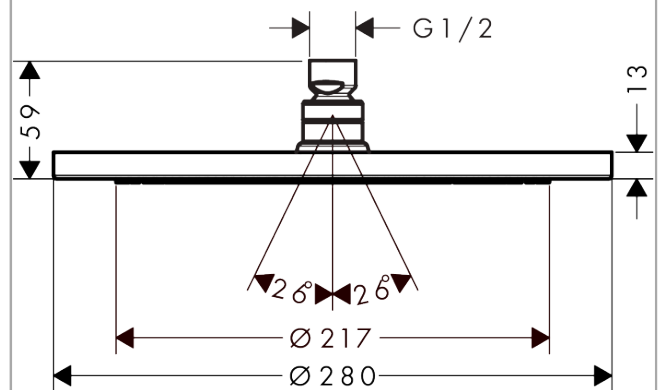

## Beschrijving

- diameter straalplaat 280 mm
- RainAir volle zachte regenstraal
- maximale doorstroomhoeveelheid bij 3 bar: 8,5 l/min
- hoek hoofddouche verstelbaar
- afdekplaat van metaal
- straalplaat voor reiniging afneembaar
- Green: max. waterdoorlaat bij 3 bar 6 l/min / EcoSmart: max. waterdoorlaat 9 l/min
- Kiwa K6053\_Showers EN1112

## Maattekening