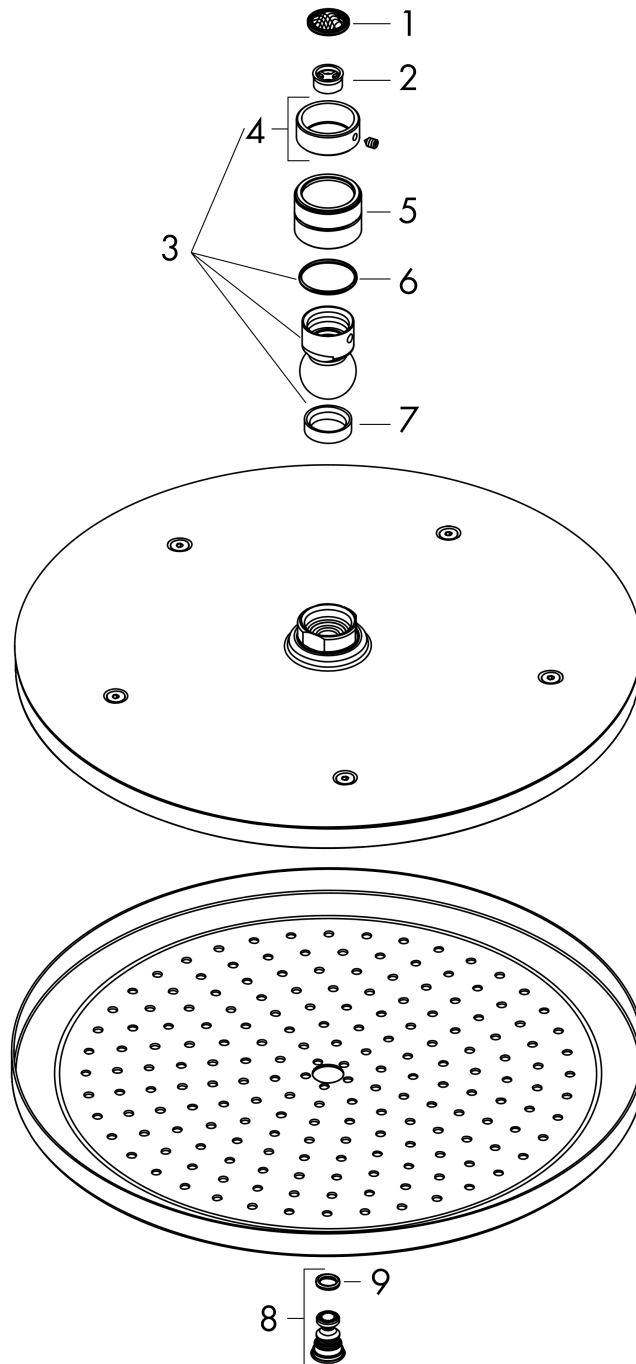

## Beschrijving

- diameter straalplaat 280 mm
- RainAir volle zachte regenstraal
- maximale doorstroomhoeveelheid bij 3 bar: 8,5 l/min
- hoek hoofddouche verstelbaar
- afdekplaat van metaal
- straalplaat voor reiniging afneembaar
- Green: max. waterdoorlaat bij 3 bar 6 l/min / EcoSmart: max. waterdoorlaat 9 l/min
- Kiwa K6053\_Showers EN1112

## Maattekening

## Doorstroomdiagram

De verbruikswaarden werden in overeenstemming met de praktijk met de bijbehorende armaturen (thermostaat/mengkraan/inbouwventiel) gemeten.

**Croma**  
**hoofddouche 280 1jet EcoSmart**  
 Finish: **Brushed Bronze** Artikelnummer: **26221140**

Explosietekening

Bouwjaar: >08/19

**Croma**  
**hoofddouche 280 1jet EcoSmart**  
 Finish: **Brushed Bronze** Artikelnummer: **26221140**