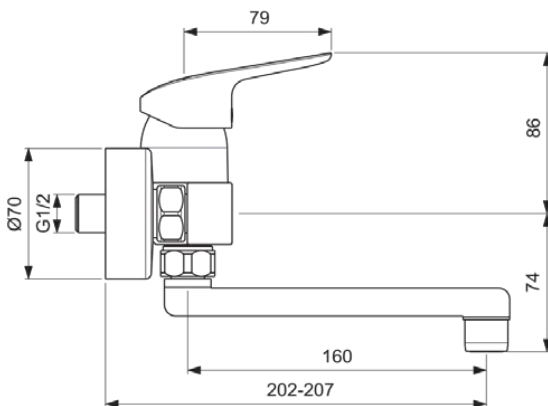

CERAFLEX

B1717AA

CERAFLEX | Wandmengkraan 219x160 mm, 160 mm sprong uitloop in chroom afwerking, 3,8 l/min (3 bar), zonder waste | Click technologie, EPD, FirmaFlow, SmartShine

Afbeelding & technische tekening

Algemene informatie

Productcategorie:	Wastafelmengkranen
Producttype:	Wandmengkraan
Merk:	Ideal Standard
Collectie:	CERAFLEX
Ontwerper:	Artefakt
Colour:	AA - Chroom
Afwerking van het oppervlak:	glanzend
Hoogte (mm):	160
Lengte / sprong (mm):	214 - 219
Bevestigingswijze:	S-koppelingen
Nettogewicht (kg):	1.55
EAN-code:	3800861055921

Normen:	EN 248 DIN 4109-1 EN 200
Naam van het KIWA-certificaat:	K99067
Naam van het BGCC-certificaat:	14-NURVSPSRB-4110
Aansluitdraad van de straalregelaar:	

Product specificaties

Aantal rozetten:	2
Aantal grepen:	1
BlueStart technologie:	Nee
Kleurcode:	AA
Kleuomschrijving:	chroom
Cool Body Technologie:	Nee
Afsluitbare S-koppelingen:	Nee
DVGW intrinsiek veilig:	Nee
FirmaFlow mengpatroon:	Ja
Toepassing greep:	Volume & temperatuurregeling
Positie greep:	Bovenkant
Ideal Pure technologie:	Nee
Met kettingoog:	Nee