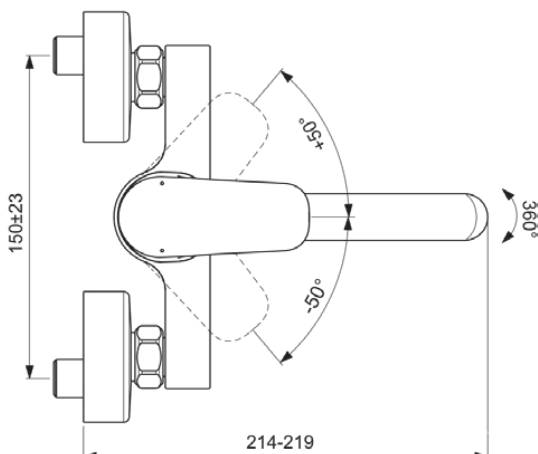

CERAFLEX

B1717AA

CERAFLEX | Wandmengkraan 219x160 mm, 160 mm sprong uitloop in chroom afwerking, 3,8 l/min (3 bar), zonder waste | Click technologie, EPD, FirmaFlow, SmartShine

Afbeelding & technische tekening

Algemene informatie

Productcategorie:	Wastafelmengkranen
Producttype:	Wandmengkraan
Merk:	Ideal Standard
Collectie:	CERAFLEX
Ontwerper:	Artefakt
Colour:	AA - Chroom
Afwerking van het oppervlak:	glanzend
Hoogte (mm):	160
Lengte / sprong (mm):	214 - 219
Bevestigingswijze:	S-koppelingen
Nettogewicht (kg):	1.55
EAN-code:	3800861055921

Normen:	EN 248 DIN 4109-1 EN 200
Naam van het KIWA-certificaat:	K99067
Naam van het BGCC-certificaat:	14-NURVSPSRB-4110
Aansluitdraad van de straalregelaar:	

Product specificaties

Aantal rozetten:	2
Aantal grepen:	1
BlueStart technologie:	Nee
Kleurcode:	AA
Kleuomschrijving:	chroom
Cool Body Technologie:	Nee
Afsluitbare S-koppelingen:	Nee
DVGW intrinsiek veilig:	Nee
FirmaFlow mengpatroon:	Ja
Toepassing greep:	Volume & temperatuurregeling
Positie greep:	Bovenkant
Ideal Pure technologie:	Nee
Met kettingoog:	Nee