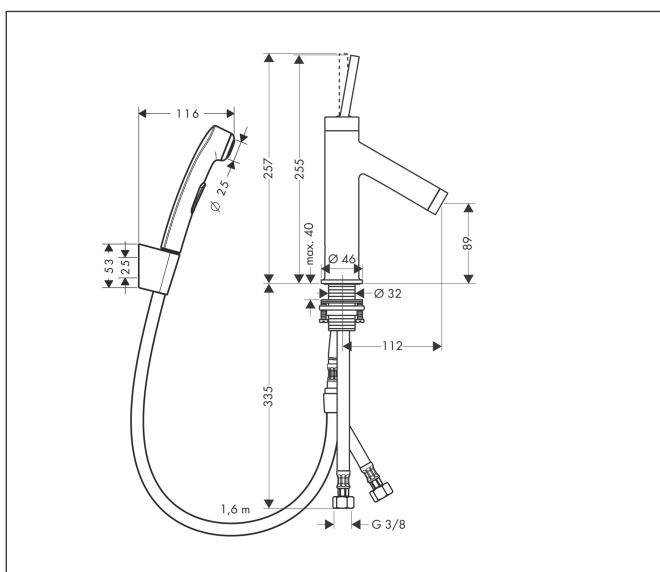

Merk	AXOR
Artikelnaam	AXOR Starck ééngreeps wastafelkraan 90 met bidet handdouche en doucheslang
	160 cm
Art.nr.	10300000
Oppervlakte	chrom
Netto prijs	677,72 EUR

Product foto

Kenmerken

- ComfortZone: 90
- voorsprong uitloop 112 mm
- uitloophoogte: 89 mm
- greepvariant: Met pingreep
- straalsoort: normale straal
- bidet handdouche met douchestraal
- maximale doorstroomhoeveelheid bij 3 bar: 5 l/min
- keramisch kardoes
- push-open afvoergarnituur G 1¼
- EU taxonomie: max 6l/min - draagt substantieel bij aan duurzaamheid

Maat tekeningen

Technologie

Certificaat

Merk AXOR
Artikelnaam **AXOR Starck** ééngreeps wastafelkraan 90 met bidet handdouche en doucheslang
160 cm
Art.nr. 10300000
Oppervlakte chroom
Netto prijs 677,72 EUR

Stroomschema

Merk	AXOR
Artikelnaam	AXOR Starck ééngreeps wastafelkraan 90 met bidet handdouche en doucheslang 160 cm
Art.nr.	10300000
Oppervlakte	chrom
Netto prijs	677,72 EUR

Onderdelen voor bouwjaar: >06/14

Pos	Beschrijving	Art.nr.	Prijs
1	afdekkap	97155000	32,70
2	greep	10092000	64,30
3	inbusschroef M4x6	97767000	3,00
4	moer	97157000	16,60
5	O-Ring 30x2	98186000	3,00
6	kardoes compl.	96339000	64,30
7	perlator M24x1 (15 l/min)	97691000	40,60
8	O-ring 34x4	98155000	3,00
9	schachtbevestigingsset compl. (Ø 32)	13961000	20,40
10	stelring	97548000	3,00
11	aansluitslang 450 mm M8x0,75 G3/8	97206000	25,70
12	O-ring 7x1,5	98422000	3,00
13	Handdouche en doucheslang	32128000	86,20
14	Handdouche	96907000	58,06
15	zeefdichting	94246000	3,00
16	doucheslang Isiflex'B 1,60 m	28276000	32,43
a	Afvoerplug Push-Open	50100000	59,56
b	afvoergarnituur	94139000	71,40
c	schachtverlenging	13898000	64,30
d	werktuig voor het demonteren van de greep	92124000	113,70