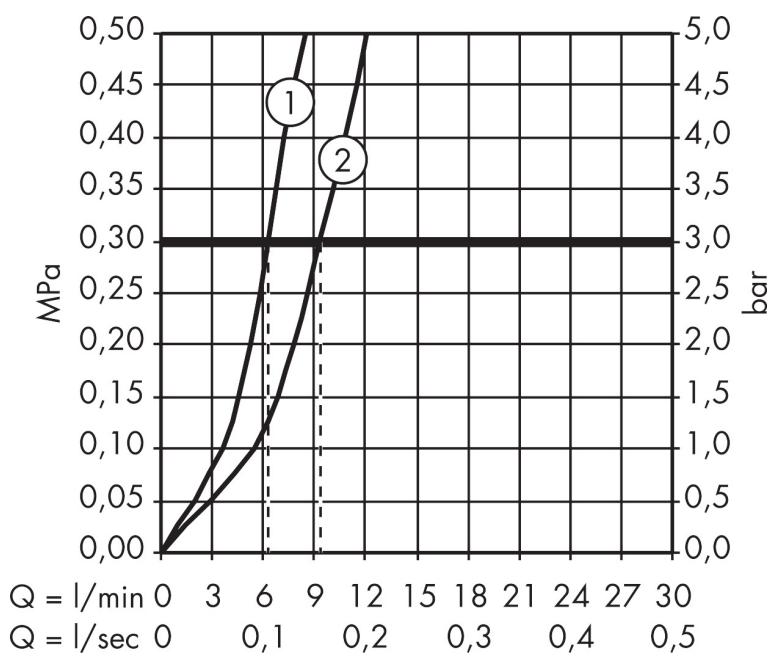

Merk	AXOR
Artikelnaam	AXOR Starck ééngreeps wastafelkraan 90 met bidet handdouche en doucheslang
	160 cm
Art.nr.	10300000
Oppervlakte	chrom
Netto prijs	677,72 EUR

Product foto

Kenmerken

- ComfortZone: 90
- voorsprong uitloop 112 mm
- uitloophoogte: 89 mm
- greepvariant: Met pingreep
- straalsoort: normale straal
- bidet handdouche met douchestraal
- maximale doorstroomhoeveelheid bij 3 bar: 5 l/min
- keramisch kardoes
- push-open afvoergarnituur G 1¼
- EU taxonomie: max 6l/min - draagt substantieel bij aan duurzaamheid

Maat tekeningen

Technologie

Certificaat

Merk AXOR
Artikelnaam **AXOR Starck** ééngreeps wastafelkraan 90 met bidet handdouche en doucheslang
160 cm
Art.nr. 10300000
Oppervlakte chroom
Netto prijs 677,72 EUR

Stroomschema

Merk	AXOR
Artikelnaam	AXOR Starck ééngreeps wastafelkraan 90 met bidet handdouche en doucheslang 160 cm
Art.nr.	10300000
Oppervlakte	chrom
Netto prijs	677,72 EUR

Onderdelen voor bouwjaar: >06/14