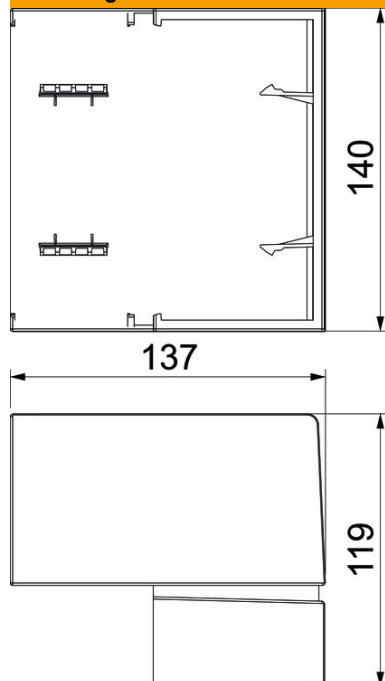

Buitenhoek als hulpstuk voor het veranderen van de richting van het Signa Base installatiekanaal.  
Schuin afgesneden buitenhoek om op onderstuk te klikken. Hoek instelbaar.

**PC/ABS** Polycarbonaat/acrylnitriël-butadieen-styrol

#### Stamgegevens

Artikelnummer	6132743
Type	BRK AE70130 cws
Omschrijving 1	Buitenhoek
Omschrijving 2	SIGNA BASE 70x130 9001
Fabrikant	OBO
Kleur	crémewit; RAL 9001
Materiaal	Polycarbonaat/acrylnitriël-butadieen-styrol
Kleinste verkoop-eenheid	1
Eenheid van hoeveelheid	Stuk
Gewicht	20,01 kg
Eenheid gewicht	kg/100 st.
CO2-voetafdruk (GWP) van wieg tot poort	1,1329 kg CO2e / 1 Stuk

### Afmetingen

Lengte	119 mm
Breedte	137 mm
Hoogte	140 mm