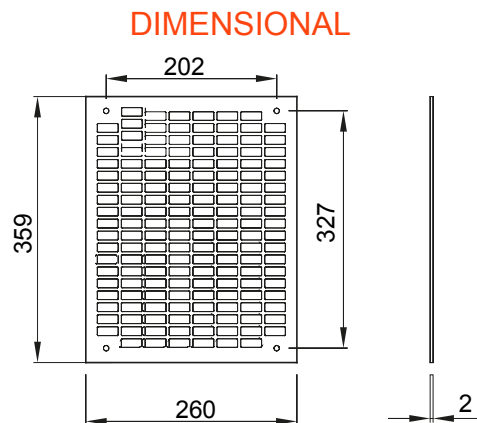

Accessoires en aanvullende items voor distributie- en automatiseringskasten serie 46.

Voor borden L x H (mm)	310 x 425	Geschikt voor	46QP - 46QM - 46QX
Type	Geperforeerd	Type materiaal	Gegalvaniseerd staal
Electrocod	0303		