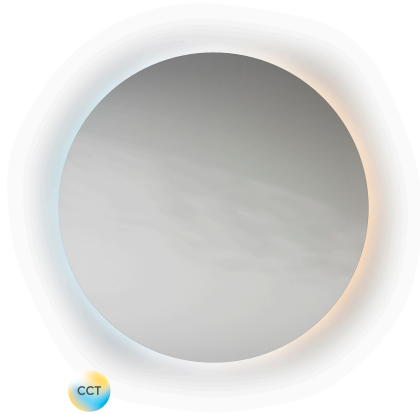

# PRODUCTSHEET

Spiegel Rond met indirecte CCT-verlichting, diameter 80 cm

Product nr. **SPMCCT800**  
Omschrijving Spiegel Rond met indirecte CCT-verlichting, diameter 80 cm  
Merk (product) Looox  
Serie (product) Mirror collection  
Type (product) CM-Line

## Ga voor een trendy rond!

Ronde badkamerspiegels zijn in opmars op interieurgebied en verkrijgbaar bij Looox. Durf te gaan voor verandering en kies voor een ronde badkamerspiegel. De Looox Mirror CM-Line is een gedurfde en praktische aanvulling op onze huidige badkamercollectie. Ook is de CM-Line leverbaar met CCT verlichting (regeling tussen warmwit naar koudwit).

Niet dol op felle kleuren? Geen probleem! De badkamerspiegel is ook voorzien van helderwitte ledverlichting.

Materiaal	Glas	Dikte	25 Millimeter
Vandaalbestendig	Nee	Hoogte	800 Millimeter
Uitvoeringsvorm	Wandspiegel	Breedte	800 Millimeter
Vorm	Rond	Diameter	800 Millimeter
Uitvoering glas	Helder		
Vergrotende spiegel	Nee		
Met spiegellijst	Nee		
Materiaal spiegellijst	Aluminium		
Kleur spiegellijst	Overig		
Uitvoering oppervlakte	Mat		
Met facet	Nee		
Uitvoering facet	Overig		
Met bevestigingsmateriaal	Ja		
Kleur bevestigingsmateriaal	Overig		
Met anticondens	Nee		
Met verlichting	Ja		
Met contactdoos	Nee		
Met scheerwandcontactdoos	Nee		
Met verwarming	Nee		
Elektrische aansluiting	Kabel		
EAN	8719244573523	Verpakkingslengte	100,00 cm
Verpakking	Kartonnen doos	Verpakkingsbreedte	100,00 cm
		Verpakkingshoogte	6,00 cm
		Bruto gewicht	11,00 kg