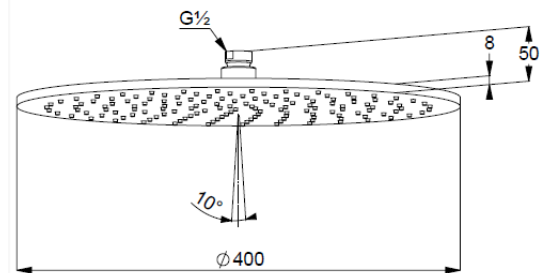

Technische Daten/ Technical Data

KLUDI A-QA
Kopfbrause 1 S
400mm
DN 15

Artikel- Nr.: 64340NO-00

Oberfläche:
NO Brushed Gold (18) PVD

Artikeltext
Hersteller KLUDI GmbH & Co. KG
Typ: KLUDI A-QA
Kopfbrause 1 S
400mm
Artikel- Nr.: 64340NO-00

Kopfbrause 1 S
mit einer Strahlart
mit Kalkschnellreinigung
Durchflussmenge bei 3 bar 23 l/min.
Anschlussgewinde G1/2
mit Kugelgelenk
Ø 400mm
Siebdichtung

Produktabbildung/ Product picture

Maßzeichnung/ Dimensional drawing