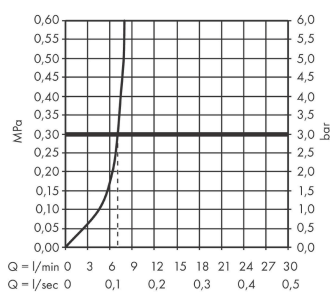

Doorstroomdiagram