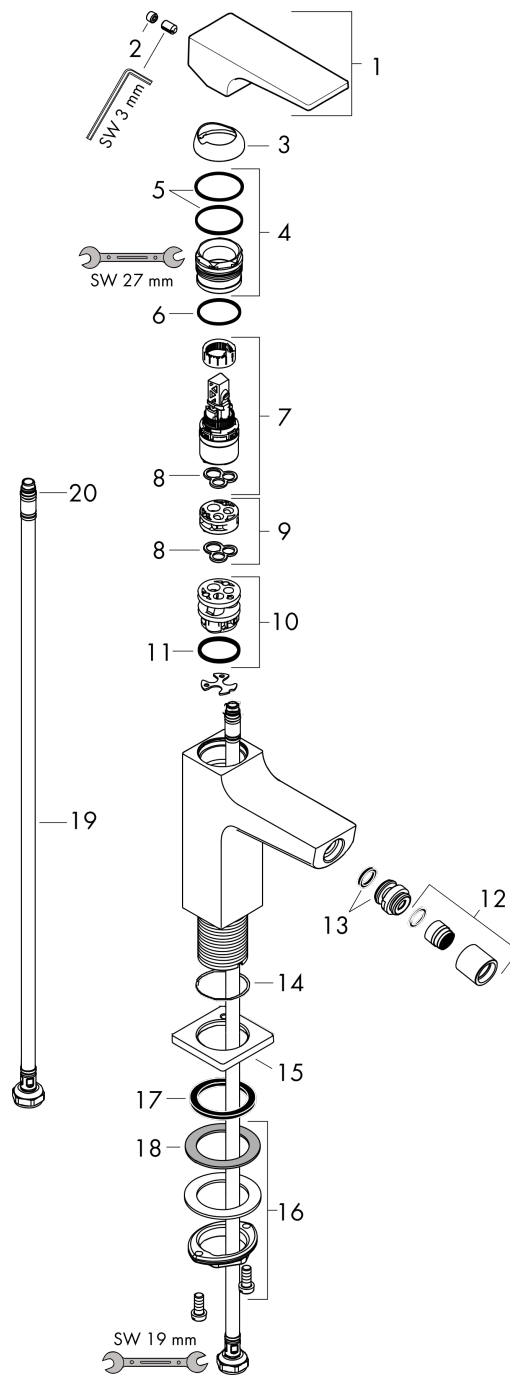

Metropol
ééngreeps bidetmengkraan mer afvoerpluggarnituur
 Finish: **Mat zwart** Artikelnummer: **32520670**

Beschrijving

- ééngreeps bidetmengkraan, afvoergarnituur
- voorsprong uitloop 129 mm
- uitloophoogte: 100 mm
- perlator met kogelgewricht
- straalsoort: laminaire straal
- maximale doorstroomhoeveelheid bij 3 bar: 7,5 l/min
- keramisch kardoes
- temperatuurbegrenzing instelbaar
- Kiwa K6161_Mechanical Mixers EN817

Artikeldetails

Vrijblijvende advies verkoopprijs excl. BTW	626,60 €
Vrijblijvende advies verkoopprijs incl. BTW	758,19 €

Designprijzen

Productfoto

Maattekening

Doorstroomdiagram

Metropol
ééngreeps bidetmengkraan mer afvoerpluggarnituur
 Finish: **Mat zwart** Artikelnummer: **32520670**

Explosietekening

Bouwjaar: >07/19

Metropol
ééngreeps bidetmengkraan mer afvoerpluggarnituur
 Finish: **Mat zwart** Artikelnummer: **32520670**

Reserveonderdelenlijst

Bouwjaar: >07/19

Regel	Beschrijving	Artikelnummer	Prijs incl. BTW	VE
1	greep	92995670	102,49 €	1
2	greepstop	95704000	2,90 €	1
3	afdekkap	92625670	44,89 €	1
4	moer	92689000	22,39 €	1
5	O-ring 27x1,5	92527000	11,13 €	1
6	O-ring 25x1,5	98146000	2,90 €	1
7	kardoes compl.	97685000	55,90 €	1
8	dichting	98865000	27,95 €	1
9	kardoesadapter	92628000	17,91 €	1
10	kardoesadapter	98866000	27,95 €	1
11	O-ring 23x2	98398000	2,90 €	1
12	perlator laminaar M16x1 (7 l/min)	97360670	51,79 €	1
13	kogelgewricht	97362670	51,79 €	1
14	O-ring 32x1,5	92936000	2,90 €	1
15	rozet	93048670	51,79 €	1
16	schachtbevestigingsset compl. (Ø 32)	13961000	22,39 €	1
17	vlakdichting	98749000	4,96 €	1
18	stelring	97548000	2,90 €	1
19	aansluitslang 450 mm M8x0,75 G3/8	97206000	27,95 €	1
20	O-ring 6,6x1,6	93019000	2,90 €	1
a	Afvoerplug Push-Open	50100670	-	1
b	schachtverlenging	13898000	70,30 €	1