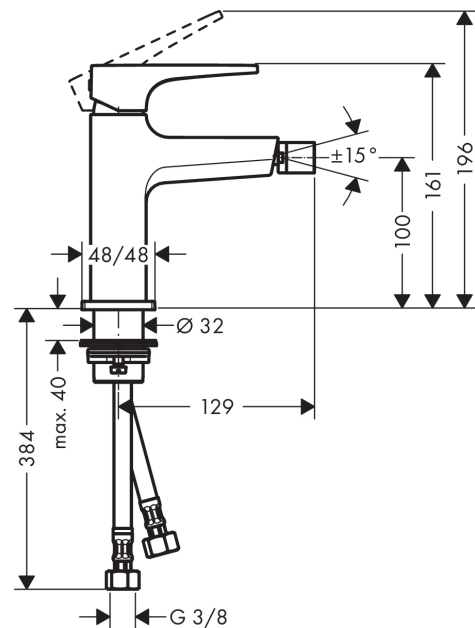

Metropol
ééngreeps bidetmengkraan mer afvoerpluggarnituur
 Finish: **Mat zwart** Artikelnummer: **32520670**

Beschrijving

- ééngreeps bidetmengkraan, afvoergarnituur
- voorsprong uitloop 129 mm
- uitloophoogte: 100 mm
- perlator met kogelgewricht
- straalsoort: laminaire straal
- maximale doorstroomhoeveelheid bij 3 bar: 7,5 l/min
- keramisch kardoes
- temperatuurbegrenzing instelbaar
- Kiwa K6161_Mechanical Mixers EN817

Artikeldetails

Vrijblijvende advies verkoopprijs excl. BTW	626,60 €
Vrijblijvende advies verkoopprijs incl. BTW	758,19 €

Designprijzen

Productfoto

Maattekening

Doorstroomdiagram

Metropol
ééngreeps bidetmengkraan mer afvoerpluggarnituur
 Finish: **Mat zwart** Artikelnummer: **32520670**

Explosietekening

Bouwjaar: >07/19

Metropol
ééngreeps bidetmengkraan mer afvoerpluggarnituur
 Finish: **Mat zwart** Artikelnummer: **32520670**

Reserveonderdelenlijst

Bouwjaar: >07/19

Regel	Beschrijving	Artikelnummer	Prijs incl. BTW	VE
1	greep	92995670	102,49 €	1
2	greepstop	95704000	2,90 €	1
3	afdekkap	92625670	44,89 €	1
4	moer	92689000	22,39 €	1
5	O-ring 27x1,5	92527000	11,13 €	1
6	O-ring 25x1,5	98146000	2,90 €	1
7	kardoes compl.	97685000	55,90 €	1
8	dichting	98865000	27,95 €	1
9	kardoesadapter	92628000	17,91 €	1
10	kardoesadapter	98866000	27,95 €	1
11	O-ring 23x2	98398000	2,90 €	1
12	perlator laminaar M16x1 (7 l/min)	97360670	51,79 €	1
13	kogelgewricht	97362670	51,79 €	1
14	O-ring 32x1,5	92936000	2,90 €	1
15	rozet	93048670	51,79 €	1
16	schachtbevestigingsset compl. (Ø 32)	13961000	22,39 €	1
17	vlakdichting	98749000	4,96 €	1
18	stelring	97548000	2,90 €	1
19	aansluitslang 450 mm M8x0,75 G3/8	97206000	27,95 €	1
20	O-ring 6,6x1,6	93019000	2,90 €	1
a	Afvoerplug Push-Open	50100670	-	1
b	schachtverlenging	13898000	70,30 €	1