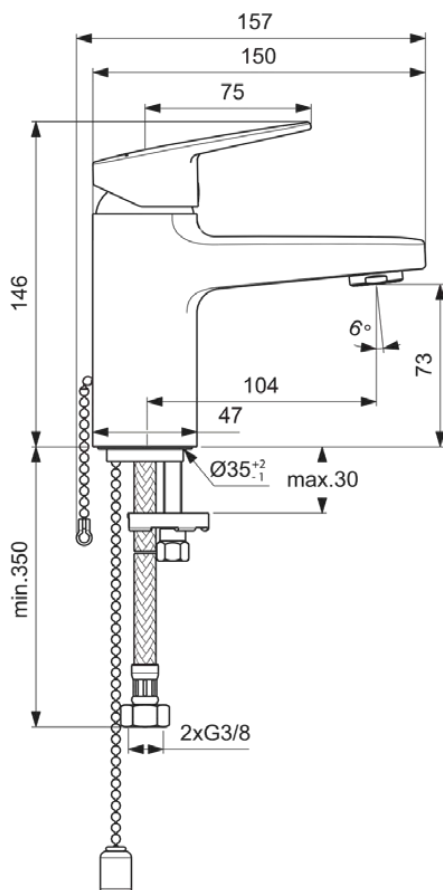

## BD210AA

CERAPLAN | Wastafelmengkraan 47x157x146 mm, 104 mm sprong uitloop in chroom afwerking, 3.8 l/min (3 bar), zonder waste | EasyFix, Click technologie, EPD, FirmaFlow, SmartShine

### Algemene informatie

|                              |                            |
|------------------------------|----------------------------|
| Productcategorie:            | Wastafelmengkranen         |
| Producttype:                 | Wastafelmengkraan          |
| Merk:                        | Ideal Standard             |
| Collectie:                   | CERAPLAN                   |
| Ontwerper:                   | Palomba Serafini Associati |
| Colour:                      | AA - Chroom                |
| Afwerking van het oppervlak: | glanzend                   |
| Hoogte (mm):                 | 146                        |
| Breedte (mm):                | 47                         |
| Lengte / sprong (mm):        | 157                        |
| Bevestigingswijze:           | EasyFix                    |
| Nettogewicht (kg):           | 1.26                       |
| EAN-code:                    | 3800861103516              |