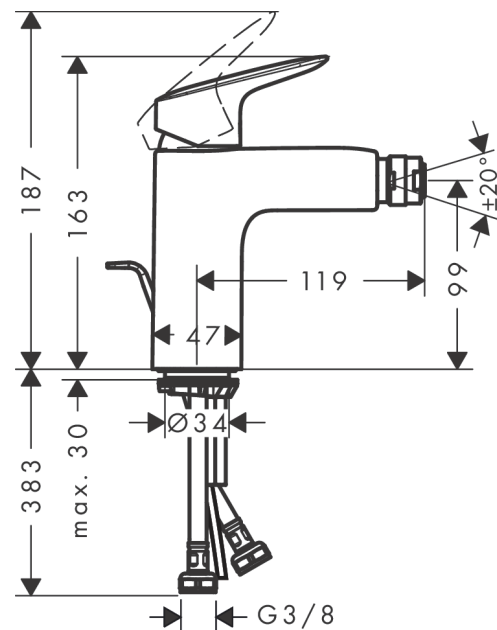

### Beschrijving

- ééngreeps bidetmengkraan, afvoergarnituur
- voorsprong uitloop 119 mm
- uitloophoogte: 99 mm
- perlator met kogelgewricht
- straalsoort: normale straal
- maximale doorstroomhoeveelheid bij 3 bar: 7,2 l/min
- keramisch kardoes
- temperatuurbegrenzing instelbaar
- pop-up afvoergarnituur G 1¼
- Kiwa K6161\_Mechanical Mixers EN817

### Maattekening