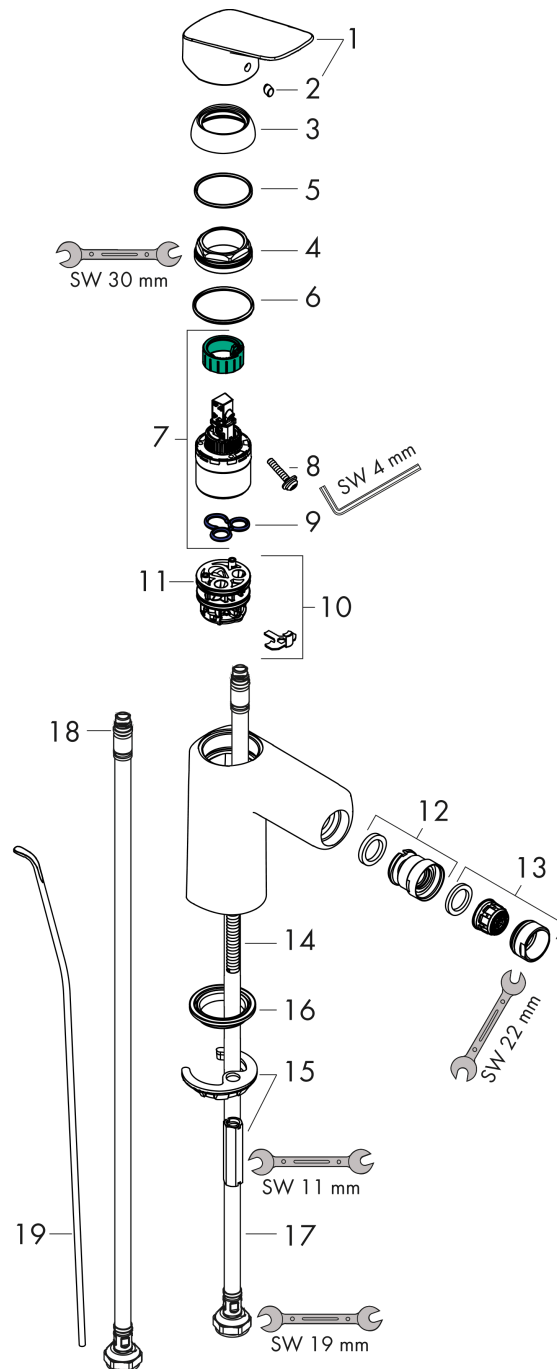

### Maattekening

### Doorstroomdiagram

**Logis**  
**ééngreeps bidtmengkraan 100 met PopUp trekwaste**  
 Finish: **chrom**    Artikelnummer: **71200000**

**Explosietekening**

Bouwjaar: >05/15

## Logis

ééngreeps bidetmengkraan 100 met PopUp trekwaste

Finish: **chrom** Artikelnummer: **71200000**

### Reserveonderdelenlijst

Bouwjaar: >05/15

Regel	Beschrijving	Artikelnummer	Prijs incl. BTW	VE
1	greep	92224000	44,65 €	1
2	greepstop	96338000	2,90 €	1
3	afdekkap	97406000	17,91 €	1
4	moer	97209000	14,04 €	1
5	O-Ring 32x2	98193000	2,90 €	1
6	O-ring 35x2	92604000	4,96 €	1
7	kardoes compl.	92730000	55,90 €	1
8	borgschroef	95140000	4,96 €	1
9	dichting	95008000	8,11 €	1
10	kardoesadapter	98750000	11,13 €	1
11	O-Ring 30x2	98186000	2,90 €	1
12	kogelgewricht	92036000	22,39 €	1
13	perlator M24x1 (7 l/min)	92509000	17,91 €	1
14	schroef M8 x 68	97736000	4,96 €	1
15	schachtbevestigingsset compl.	96016000	27,95 €	1
16	dichting Ø 42	98722000	4,96 €	1
17	aansluitslang 450 mm M8x0,75 G3/8	97206000	27,95 €	1
18	O-ring 6,6x1,6	93019000	2,90 €	1
19	trekstang	96657000	11,13 €	1
a	afvoergarnituur	92168000	35,82 €	1