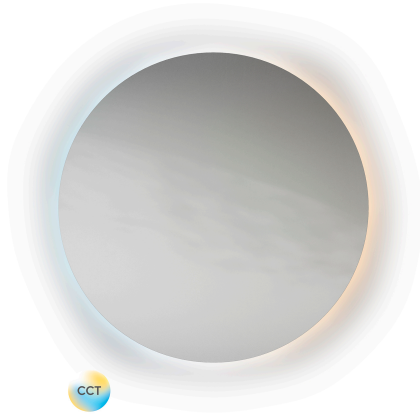

PRODUCTSHEET

Spiegel Rond met indirecte CCT-verlichting, diameter 100 cm

Product nr. **SPMCCT1000**
Omschrijving Spiegel Rond met indirecte CCT-verlichting, diameter 100 cm
Merk (product) Looox
Serie (product) Mirror collection
Type (product) CM-Line

8719244573530

Ga voor een trendy rond!

Ronde badkamerspiegels zijn in opmars op interieurgebied en verkrijgbaar bij Looox. Durf te gaan voor verandering en kies voor een ronde badkamerspiegel. De Looox Mirror CM-Line is een gedurfde en praktische aanvulling op onze huidige badkamercollectie. Ook is de CM-Line leverbaar met CCT verlichting (regeling tussen warmwit naar koudwit).

Niet dol op felle kleuren? Geen probleem! De badkamerspiegel is ook voorzien van helderwitte ledverlichting.

Materiaal	Glas	Dikte	25 Millimeter
Vandaalbestendig	Nee	Hoogte	1000 Millimeter
Uitvoeringsvorm	Wandspiegel	Breedte	1000 Millimeter
Vorm	Rond	Diameter	1000 Millimeter
Uitvoering glas	Helder		
Vergrotende spiegel	Nee		
Met spiegellijst	Nee		
Materiaal spiegellijst	Aluminium		
Kleur spiegellijst	Overig		
Uitvoering oppervlakte	Mat		
Met facet	Nee		
Uitvoering facet	Overig		
Met bevestigingsmateriaal	Ja		
Kleur bevestigingsmateriaal	Overig		
Met anticondens	Nee		
Met verlichting	Ja		
Met contactdoos	Nee		
Met scheerwandcontactdoos	Nee		
Met verwarming	Nee		
Elektrische aansluiting	Kabel		
EAN	8719244573530	Verpakkingslengte	100,00 cm
Verpakking	Kartonnen doos	Verpakkingsbreedte	100,00 cm
		Verpakkingshoogte	6,00 cm
		Bruto gewicht	13,00 kg