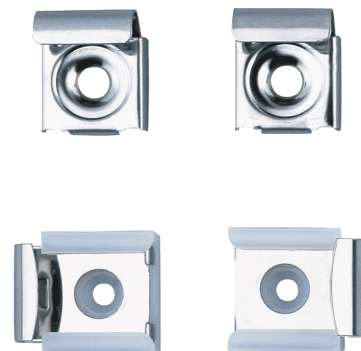

## Spiegelklem in RVS, met veer

Ref. 577

Set van 4, voor spiegel

### BESCHRIJVING

Spiegelklem in RVS, met veer - Ref. 577

Spiegelklemmen voor wandspiegel.  
Set van 4 klemmen, waarvan 2 met veer.  
Afwerking in glanzend gepolijst rvs.  
Afmetingen: 8 x 23 x 24,5 mm.  
10 jaar garantie.

### TECHNISCHE EIGENSCHAPPEN

Spiegelklem in RVS, met veer - Ref. 577

Hoogte	23 mm
Diepte	8 mm
Breedte	24,5 mm
Afwerking	RVS glanzend gepolijst
Waarborg	