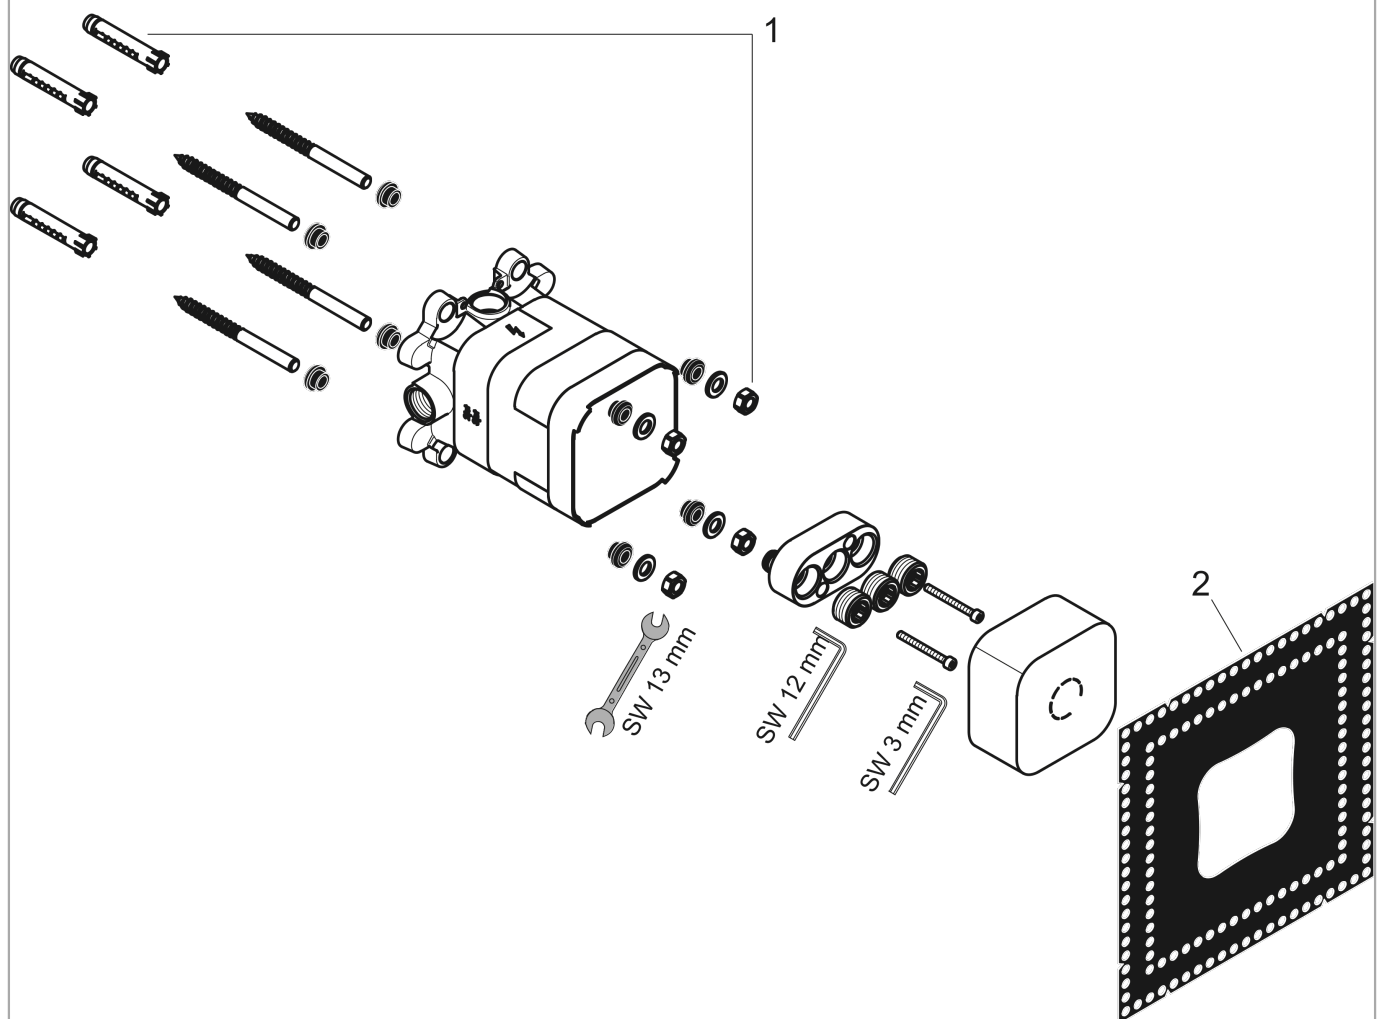

AXOR ShowerSolutions
inbouwdeel voor hoofddouche met douche-arm
Finish: Artikelnummer: **35361180**

Explosietekening

Bouwjaar: >10/18

AXOR ShowerSolutions
inbouwdeel voor hoofddouche met douche-arm
Finish: Artikelnummer: **35361180**

Reserveonderdelenlijst

Bouwjaar: >10/18

Regel	Beschrijving	Artikelnummer	Prijs incl. BTW	VE
1	bevestigingsmateriaal	96343000	17,91 €	1
2	dichtmanchet	95833000	27,95 €	1