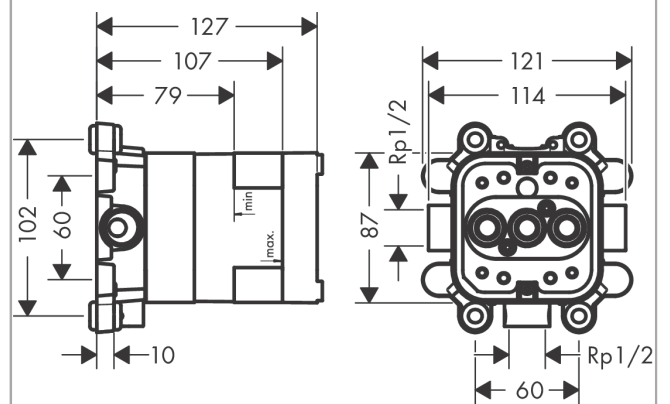

**AXOR ShowerSolutions**  
**inbouwdeel voor hoofddouche met douche-arm**  
 Finish: Artikelnummer: **35361180**

### Beschrijving

- inclusief ommanteling van polystyreen als plaatsvervanger tijdens installatie
- geluidsontkoppelde montage

### Maattekening

**AXOR ShowerSolutions**  
**inbouwdeel voor hoofddouche met douche-arm**  
 Finish: Artikelnummer: **35361180**

**Inbouwvoorbeeld**

AXOR ShowerSolutions 250 2jet  
 35296000  
 AXOR ShowerSolutions 300 2jet  
 35303000  
 AXOR ShowerSolutions 250/250 2jet  
 35310000  
 AXOR ShowerSolutions 300/300 2jet  
 35318000