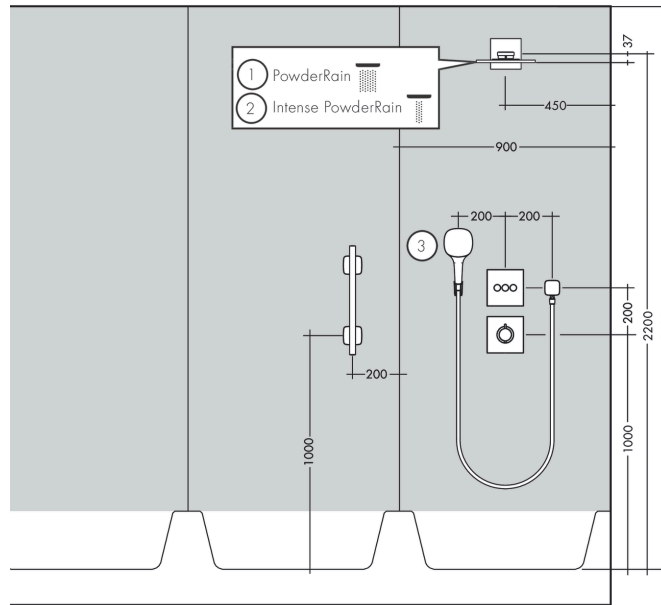

### Maattekening

**AXOR ShowerSolutions**  
**inbouwdeel voor hoofddouche met douche-arm**  
 Finish: Artikelnummer: **35361180**

**Inbouwvoorbeeld**

AXOR ShowerSolutions 250 2jet  
 35296000  
 AXOR ShowerSolutions 300 2jet  
 35303000  
 AXOR ShowerSolutions 250/250 2jet  
 35310000  
 AXOR ShowerSolutions 300/300 2jet  
 35318000