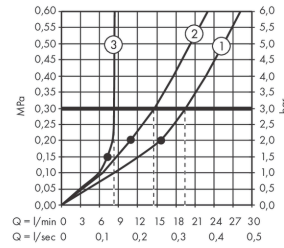

### Maattekening

**AXOR ShowerSolutions**  
**inbouwdeel voor hoofddouche met douche-arm**  
 Finish: Artikelnummer: **35361180**

**Inbouwvoorbeeld**

AXOR ShowerSolutions 250 2jet  
 35296000  
 AXOR ShowerSolutions 300 2jet  
 35303000  
 AXOR ShowerSolutions 250/250 2jet  
 35310000  
 AXOR ShowerSolutions 300/300 2jet  
 35318000