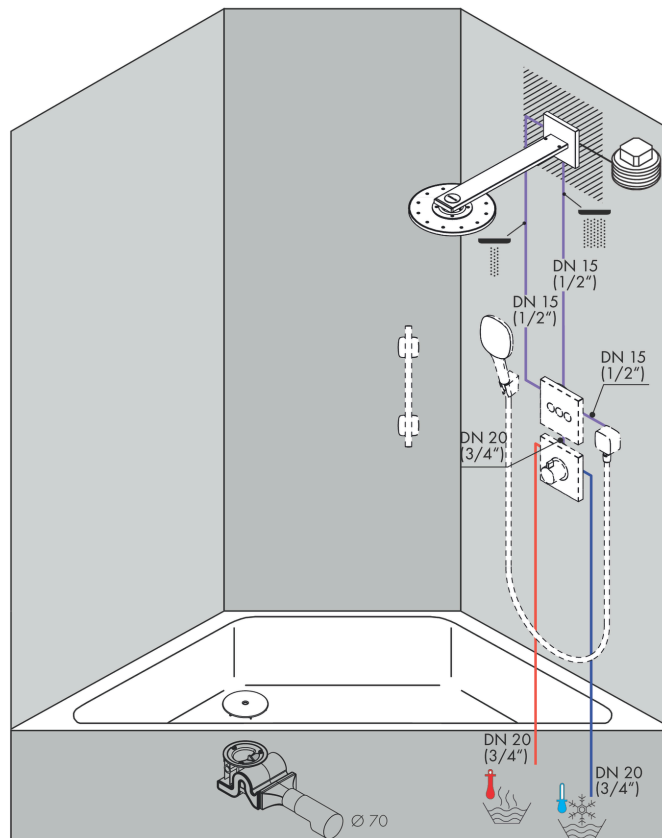

### Maattekening

**AXOR ShowerSolutions**  
**inbouwdeel voor hoofddouche met douche-arm**  
 Finish: Artikelnummer: **35361180**

**Inbouwvoorbeeld**

AXOR ShowerSolutions 250 2jet  
 35296000  
 AXOR ShowerSolutions 300 2jet  
 35303000  
 AXOR ShowerSolutions 250/250 2jet  
 35310000  
 AXOR ShowerSolutions 300/300 2jet  
 35318000

**AXOR ShowerSolutions**  
**inbouwdeel voor hoofddouche met douche-arm**  
 Finish: Artikelnummer: **35361180**

**Explosietekening**

Bouwjaar: >10/18

**AXOR ShowerSolutions**  
**inbouwdeel voor hoofddouche met douche-arm**  
 Finish: Artikelnummer: **35361180**