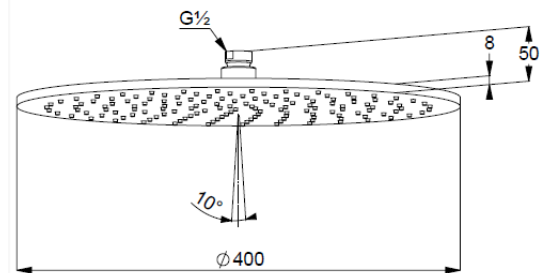

Technische Daten/ Technical Data

KLUDI A-QA
Kopfbrause 1 S
400mm
DN 15

Artikel- Nr.: 64340N1-00

Oberfläche:
N1 Brushed Bronze PVD

Artikeltext
Hersteller KLUDI GmbH & Co. KG
Typ: KLUDI A-QA
Kopfbrause 1 S
400mm
Artikel- Nr.: 64340N1-00

Kopfbrause 1 S
mit einer Strahlart
mit Kalkschnellreinigung
Durchflussmenge bei 3 bar 23 l/min.
Anschlussgewinde G1/2
mit Kugelgelenk
Ø 400mm
Siebdichtung

Produktabbildung/ Product picture

Maßzeichnung/ Dimensional drawing