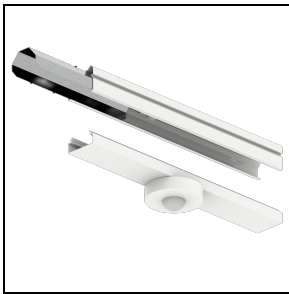

310567

Kit TRY SMART M controller