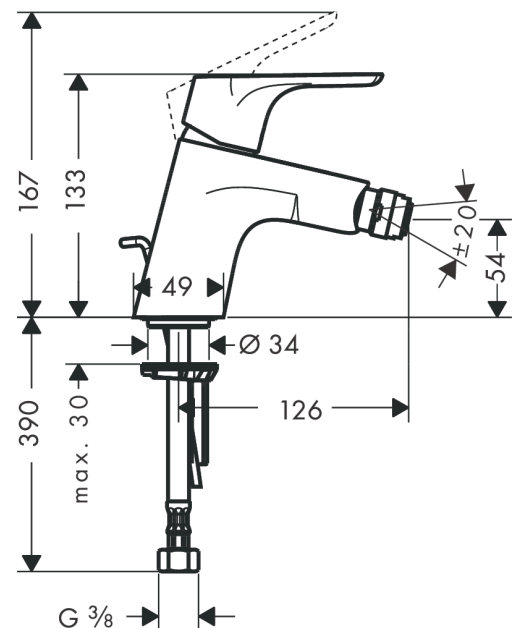

Focus

ééngreeps bidetmengkraan met PopUp trekwaste

Finish: **chrom** Artikelnummer: **3192000**

Beschrijving

- ééngreeps bidetmengkraan, afvoergarnituur
- voorsprong uitloop 126 mm
- uitloophoogte: 54 mm
- perlator met kogelgewricht
- straalsoort: normale straal
- maximale doorstroomhoeveelheid bij 3 bar: 7,2 l/min
- keramisch kardoes
- temperatuurbegrenzing instelbaar
- Kiwa K6161_Mechanical Mixers EN817

Artikeldetails

Vrijblijvende advies
verkoopprijs excl. BTW 119,45 €

Vrijblijvende advies
verkoopprijs incl. BTW 144,53 €

Technologie

Productfoto

Maattekening

Doorstroomdiagram