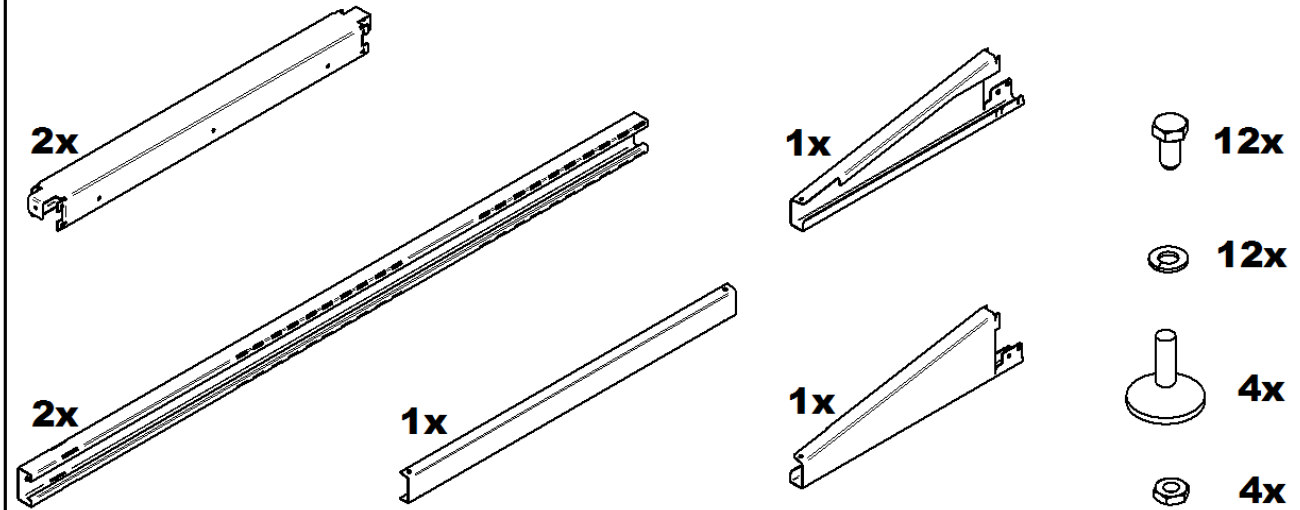

MONTAGEHANDLEIDING DRAAGFRAME 'CUBES'

INHOUD

CUBES

Bepaal de positie van de liggers met behulp van de montagehoogte van het toestel.