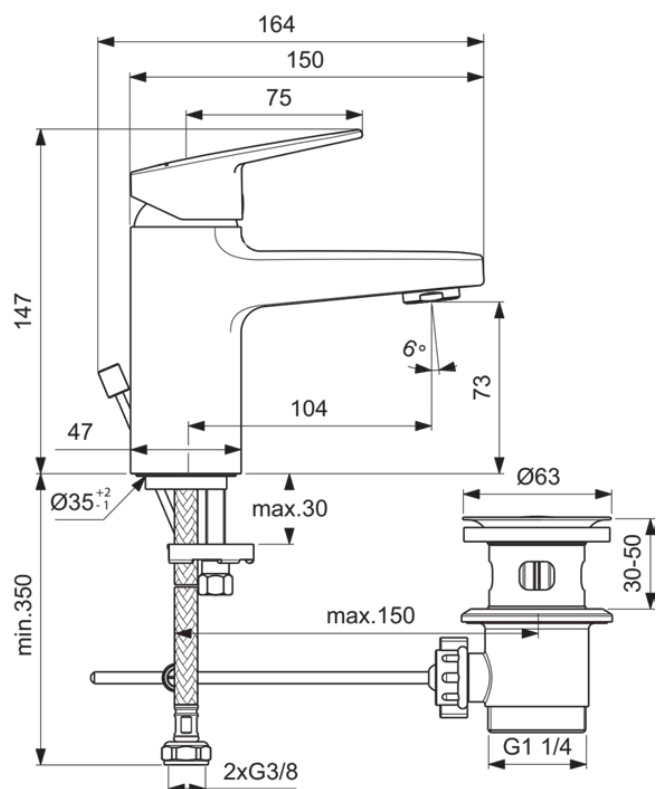

CERAPLAN

BD214AA

CERAPLAN | Wastafelmengkraan 47x164x147 mm, 104 mm sprong uitloop in chroom afwerking, 5 l/min (3 bar), met waste | EasyFix, Click technologie, Ecoflow, EPD, FirmaFlow, SmartShine, NF gecertificeerd

Afbeelding & technische tekening

Algemene informatie

Productcategorie:	Wastafelmengkranen
Producttype:	Wastafelmengkraan
Merk:	Ideal Standard
Collectie:	CERAPLAN
Ontwerper:	Palomba Serafini Associati
Colour:	AA - Chroom
Afwerking van het oppervlak:	glanzend
Hoogte (mm):	147
Breedte (mm):	47
Lengte / sprong (mm):	164
Bevestigingswijze:	EasyFix
Nettogewicht (kg):	1.50
VVS:	702061304
EAN-code:	3800861103554