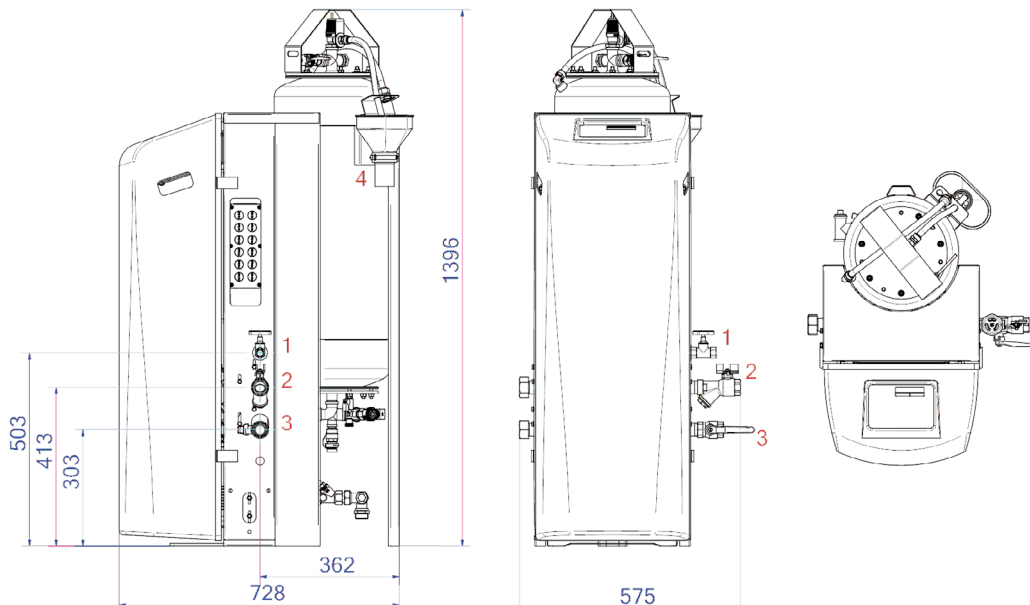

- bevat 2 pompen (2x 100%)
- bevat 1 overstortventiel (1x 100%)
- Bedrijfsdruk bereik tot 8,1 bar
- Wordt geleverd met vatvolumes van 45 tot 500 liter
- Er kunnen nog twee vaten worden toegevoegd.
- Maximaal expansievolume: 75 – 1.500 liter
- De maximale temperatuur op het aansluitpunt: 70°C (meer dan 70°C mogelijk met extra tank)
- Maximale veiligheidstemperatuur in het systeem: 110°C
- Maximale werkdruk (PN): 10 bar

Artikelnummer

EMCK-M45-4.0

Productafbeelding

Productafmetingen

1. Refill aansluiting

Rp1/2

2. Expansie overstortleiding

Rp1

3. Expansie drukleiding

Rp1

4. Veiligheidsklep aftaptrichter tank

DN50 Geberit

Productdatablad Spirotech

ETIM productdata

Hoogte	1375 mm
Inhoud	45 Ltr.
Max. werkdruk	4 bar
Connectie type	Overig
Opgenomen vermogen	1.1 kW
Koppelbaar	Ja
Elektrische aansluiting	Aansluitsnoer met stekker
Functie master/slave	Nee
Met expansievat	Ja
Digitale besturingseenheid	Ja

Dubbele pomp	Ja
Met verwisselbaar membraan	Ja
Compressor in sokkel	Nee
Nom. diameter expansie-aansluiting	1" (25)
Max. vloeistof temp.	70 °C
Voor verwarmingssystemen tot	1 MW
Plaatsing horizontaal	Nee
Aansluitspanning	230 V
Compressieklasse	PN 10